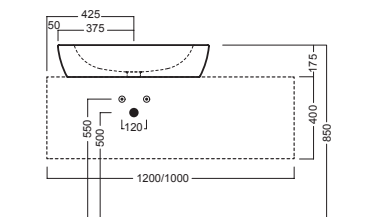

SLIDING wood system_taglio 2 sx - cut 2 lh