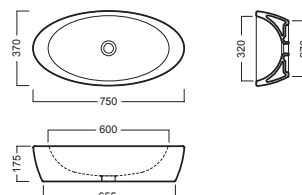

DISEGNO TECNICO TECHNICAL DESIGN

SLIDING wood system_taglio 2 centrale - cut 2 central