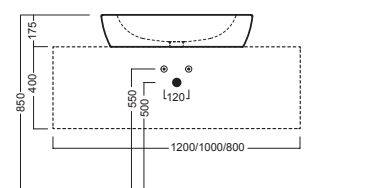

DISEGNO TECNICO TECHNICAL DESIGN

SLIDING wood system_taglio 2 centrale - cut 2 central