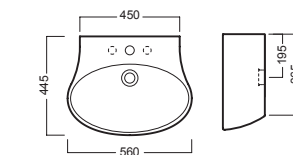

DISEGNO TECNICO TECHNICAL DESIGN

semicolonna_siphon cover