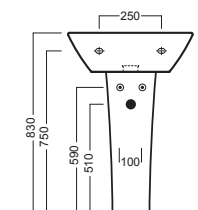

ACCESSORI ACCESSORIES

YR47
fissaggio lavabo
fixing bolt for washbasin

YXMY
sifone di scarico
drain trap

YXMQ (BI-White)
YXMR (CR-Chrome)
piletta con tappo "Up & Down"
drain siphon with "Up & Down" cap

YOR601
semicolonna
siphon cover

YH3001
colonna
pedestal

Y0IQ
fissaggio per semicolonna
fixing bolt for siphon cover

DISEGNO TECNICO TECHNICAL DESIGN

semicolonna_siphon cover

colonna_pedestal

 **01 BIANCO**
WHITE