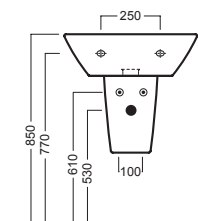

DISEGNO TECNICO TECHNICAL DESIGN

semicolonna_siphon cover