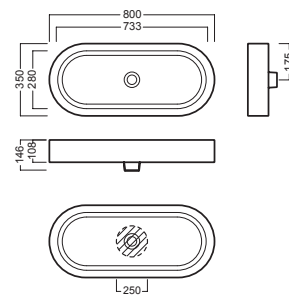

DISEGNO TECNICO TECHNICAL DESIGN

SLIDING wood system _taglio 2 sx - cut 2 lh