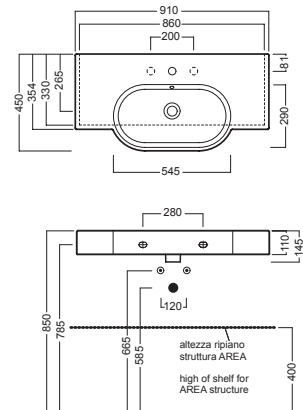

 **Y0UP01**

 **YXA001**

INSTALLAZIONE INSTALLATION

sospeso
wall hung

su mobile
on a custom-made furniture

ACCESSORI ACCESSORIES

YR47
fissaggio lavabo
fixing bolt for washbasin

YXMY
sifone di scarico
drain trap

YXMQ (BI-White)
YXMR (CR-Chrome)
piletta con tappo "Up & Down"
drain siphon with "Up & Down" cap

Y0XV
portasalviette
towel holder

DISEGNO TECNICO TECHNICAL DESIGN

 **01 BIANCO**
WHITE