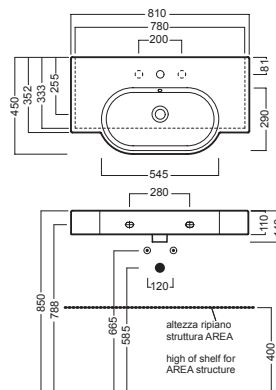

 **Y0UP01**

 **YXA001**

INSTALLAZIONE INSTALLATION

sospeso
wall hung

su mobile
on a custom-made furniture

ACCESSORI ACCESSORIES

YR47
fissaggio lavabo
fixing bolt for washbasin

YXMY
sifone di scarico
drain trap

YXMQ (BI-White)
YXMR (CR-Chrome)
piletta con tappo "Up & Down"
drain siphon with "Up & Down" cap

Y0XV
portasalviette
towel holder

DISEGNO TECNICO TECHNICAL DESIGN

 **01 BIANCO**
WHITE