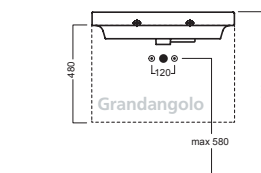

**Y1L695**  
**Y1L894**  
**Y1L795**  
mobile 75, h. 48 - 2 cassetti  
furniture 75, h. 48 - 2 drawers

## DISEGNO TECNICO TECHNICAL DESIGN

● 01 BIANCO  
WHITE

Mobili / Furnitures

● BIANCO SPATOLATO  
WHITE 'CEMENT EFFECT'

● TORTORA SPATOLATO  
TORTORA 'CEMENT EFFECT'

● BAMBÙ

SLIDING wood system\_taglio 1 dx - cut 1 rh

con sifone salvaspazio - with space saver trap\_Y1M5

con sifone salvaspazio - with space saver trap\_Y1M5