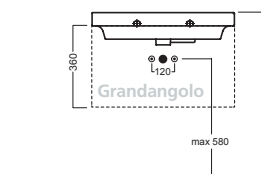

**Y1L695**  
**Y1L894**  
**Y1L795**  
mobile 75, h. 48 - 2 cassetti  
furniture 75, h. 48 - 2 drawers

## DISEGNO TECNICO TECHNICAL DESIGN

● 01 BIANCO  
WHITE

Mobili / Furnitures

● BIANCO SPATOLATO  
WHITE 'CEMENT EFFECT'

● TORTORA SPATOLATO  
TORTORA 'CEMENT EFFECT'

● BAMBÙ

SLIDING wood system\_taglio 1 dx - cut 1 rh

con sifone salvaspazio - with space saver trap\_Y1M5

con sifone salvaspazio - with space saver trap\_Y1M5