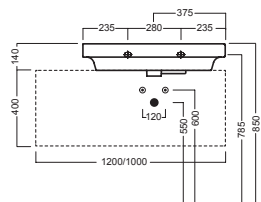

**Y1L695**  
**Y1L894**  
**Y1L795**  
mobile 75, h. 48 - 2 cassetti  
furniture 75, h. 48 - 2 drawers

## DISEGNO TECNICO TECHNICAL DESIGN

● 01 BIANCO  
WHITE

Mobili / Furnitures

● BIANCO SPATOLATO  
WHITE 'CEMENT EFFECT'

● TORTORA SPATOLATO  
TORTORA 'CEMENT EFFECT'

● BAMBÙ

SLIDING wood system\_taglio 1 dx - cut 1 rh

con sifone salvaspazio - with space saver trap\_Y1M5

con sifone salvaspazio - with space saver trap\_Y1M5