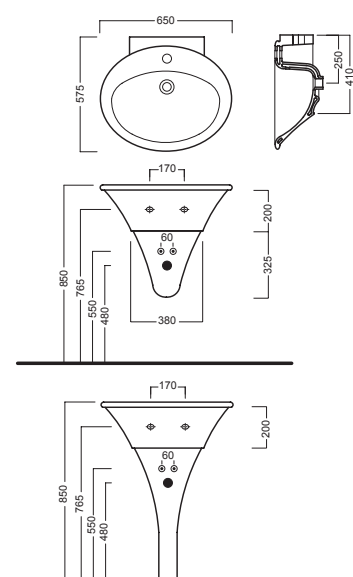

Integrales Waschbecken wandhängend, inklusive Halterungen. Ergänztbar mit Säule oder Halbsäule. Auch aufliegend montierbar.

Lavabos intégral suspendu au mur, avec kit de fixation. Intégrables avec colonne ou demi-colonne. Installables aussi avec bord de vasque apparent sur plan de toilette.

YR3701

YOLZ01

INSTALLAZIONE INSTALLATION

sospeso
wall hung

in appoggio
surface-mounted

ACCESSORI ACCESSORIES

YR47
fissaggio lavabo
fixing bolt for washbasin

YXMY
sifone di scarico
drain trap

YXMQ (Bl-White)
YXMR (CR-Chrome)
piletta con tappo "Up & Down"
drain siphon with "Up & Down" cap

YR4001
semicolonna
siphon cover

YOAK
fissaggio semicolonna
fixing bolt for siphon cover

YR3901
colonna
pedestal

DISEGNO TECNICO TECHNICAL DESIGN

01 BIANCO
WHITE