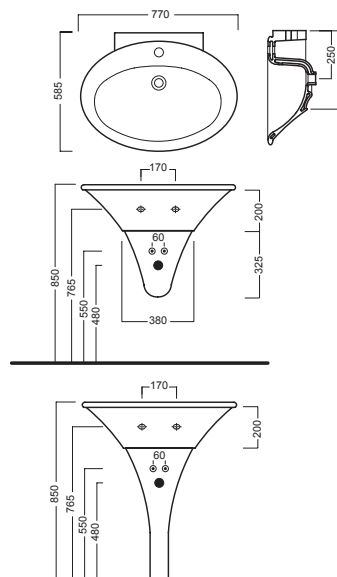

Integrales Waschbecken wandhängend, inklusive Halterungen. Ergänztbar mit Säule oder Halbsäule. Auch aufliegend montierbar.

Lavabos intégral suspendu au mur, avec kit de fixation. Intégrables avec colonne ou demi-colonne. Installables aussi avec bord de vasque apparent sur plan de toilette.

YR3701

YOLZ01

INSTALLAZIONE INSTALLATION

sospeso
wall hung

in appoggio
surface-mounted

ACCESSORI ACCESSORIES

YR47
fissaggio lavabo
fixing bolt for washbasin

YXMY
sifone di scarico
drain trap

YXMQ (Bl-White)
YXMR (CR-Chrome)
piletta con tappo "Up & Down"
drain siphon with "Up & Down" cap

YR4001
semicolonna
siphon cover

YOAK
fissaggio semicolonna
fixing bolt for siphon cover

YR3901
colonna
pedestal

DISEGNO TECNICO TECHNICAL DESIGN

01 BIANCO
WHITE