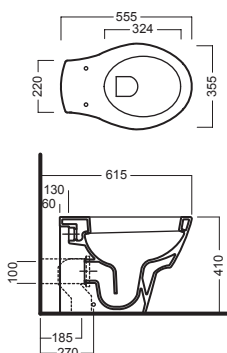

DISEGNO TECNICO TECHNICAL DESIGN