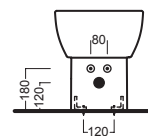

DISEGNO TECNICO TECHNICAL DESIGN