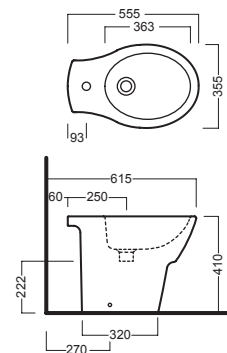

DISEGNO TECNICO TECHNICAL DESIGN