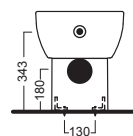

DISEGNO TECNICO TECHNICAL DESIGN