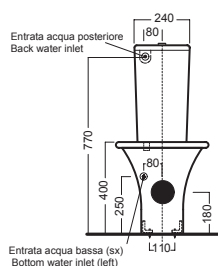

DISEGNO TECNICO TECHNICAL DESIGN