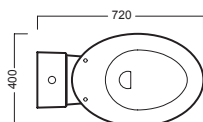

ACCESSORI ACCESSORIES

Y0IQ
fissaggio orizzontale
horizontal fixing bolt

Y0EN
curva tecnica con kit di fissaggio a parete
PVC "s" trap converter with wall fixing

YP64
raccordo scarico parete
PVC wall connection outlet

YXXX01
sedile frenato
soft close seat cover

Y0I501
sedile
seat cover

DISEGNO TECNICO TECHNICAL DESIGN

01 BIANCO
WHITE