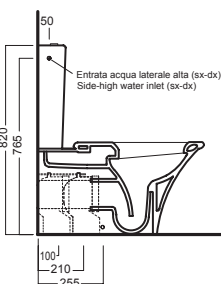

DISEGNO TECNICO TECHNICAL DESIGN