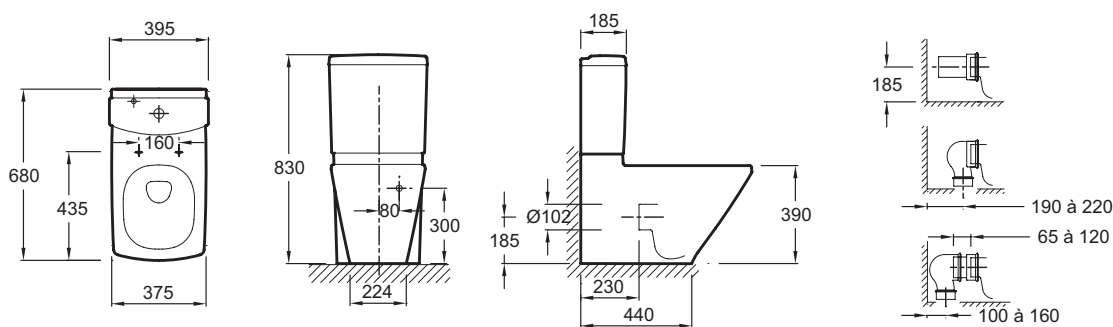

19038W

Коллекция: ESCALE

Отделки*:

00 - Белый

Общие характеристики:

Преимущества для конечного пользователя

- Дизайн: унитаз с симметричными формами, вдохновленными Восточным искусством
- Быстрый, простой уход: унитаз, устанавливаемый вплотную к стене, скрытая система крепежа для полноценной видимости и доступности
- Комфорт: крышка-сиденье из термодюра с механизмом «плавное опускание» в комплекте

Технические характеристики

- РАЗМЕРЫ (СМ): 68 x 37,50 см
- МАТЕРИАЛ: Керамика
- РАСХОД ВОДЫ: Стандарт: 3/6 л
- ТИП ОБОДА: Закрытый обод
- ОБОД: Стандарт
- ТИП КРЫШКИ-СИДЕНЬЯ: Плавное опускание
- КРЫШКА-СИДЕНЬЕ: крышка-сиденье входит в комплект
- ГАРАНТИЯ НА КЕРАМИКУ: 25 лет
- УПАКОВКА: Единая упаковка
- ВЕС: 34,7 кг
- ТИП УСТАНОВКИ: Напольные
- ВЫСОТА: Стандартные
- АКСЕССУАРЫ: Стандартная крышка-сиденье
- ПОДВОДКА: Нижняя подводка
- ПРОДУКТ В КОМПЛЕКТЕ: (Бачок не в комплекте)
- МАТЕРИАЛ СИДЕНЬЯ: Термодюр
- ГАРАНТИЯ НА КРЫШКУ-СИДЕНЬЕ: 2 года

Продукты для комплектации

- E1416: Полностью оснащенный бачок

Общая информация

Спецификация продукта: Унитаз «vario», устанавливаемый вплотную к стене. 19038W. Коллекция: ESCALE. РАЗМЕРЫ (СМ): 68 x 37,50 см. ВЕС: 34,7 кг. МАТЕРИАЛ: Керамика. ТИП УСТАНОВКИ: Напольные. РАСХОД ВОДЫ: Стандарт: 3/6 л. ВЫСОТА: Стандартные. ТИП ОБОДА: Закрытый обод. АКСЕССУАРЫ: Стандартная крышка-сиденье. ОБОД: Стандарт. ПОДВОДКА: Нижняя подводка. ТИП КРЫШКИ-СИДЕНЬЯ: Плавное опускание. ПРОДУКТ В КОМПЛЕКТЕ: (Бачок не в комплекте). КРЫШКА-СИДЕНЬЕ: крышка-сиденье входит в комплект. МАТЕРИАЛ СИДЕНЬЯ: Термодюр. ГАРАНТИЯ НА КЕРАМИКУ: 25 лет. ГАРАНТИЯ НА КРЫШКУ-СИДЕНЬЕ: 2 года. УПАКОВКА: Единая упаковка.