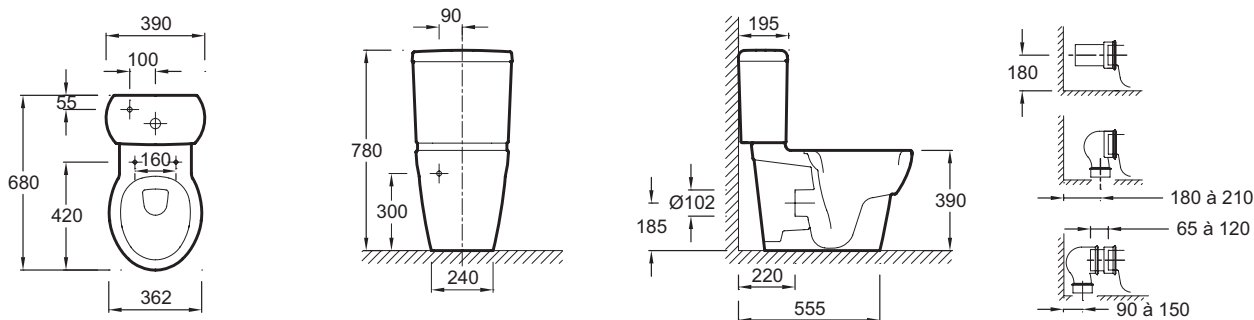

### Технические характеристики

- РАЗМЕРЫ (СМ): 68 x 36,20 см
- МАТЕРИАЛ: Керамика
- ВЫСОТА: Стандартные
- АКСЕССУАРЫ: Стандартная крышка-сиденье
- ПОДВОДКА: Нижняя подводка
- ПРОДУКТ В КОМПЛЕКТЕ: (Бачок не в комплекте)
- МАТЕРИАЛ СИДЕНЬЯ: Термодюр
- УПАКОВКА: Единая упаковка
- ВЕС: 30,1 кг
- РАСХОД ВОДЫ: Стандарт: 3/6 л
- ТИП ОБОДА: Закрытый обод
- ОБОД: Стандарт
- ТИП КРЫШКИ-СИДЕНЬЯ: Плавное опускание
- КРЫШКА-СИДЕНЬЕ: крышка-сиденье входит в комплект
- ГАРАНТИЯ НА КЕРАМИКУ: 25 лет
- В комплекте: крышка-сиденье с механизмом "плавное опускание" из термодюра E70005, на металлических шарнирах

### Общая информация

Спецификация продукта: Унитаз «vario». 19974W. Коллекция: OVE. РАЗМЕРЫ (СМ): 68 x 36,20 см. ВЕС: 30,1 кг. МАТЕРИАЛ: Керамика. РАСХОД ВОДЫ: Стандарт: 3/6 л. ВЫСОТА: Стандартные. ТИП ОБОДА: Закрытый обод. АКСЕССУАРЫ: Стандартная крышка-сиденье. ОБОД: Стандарт. ПОДВОДКА: Нижняя подводка. ТИП КРЫШКИ-СИДЕНЬЯ: Плавное опускание. ПРОДУКТ В КОМПЛЕКТЕ: (Бачок не в комплекте). КРЫШКА-СИДЕНЬЕ: крышка-сиденье входит в комплект. МАТЕРИАЛ СИДЕНЬЯ: Термодюр. ГАРАНТИЯ НА КЕРАМИКУ: 25 лет. УПАКОВКА: Единая упаковка. В комплекте: крышка-сиденье с механизмом "плавное опускание" из термодюра E70005, на металлических шарнирах.