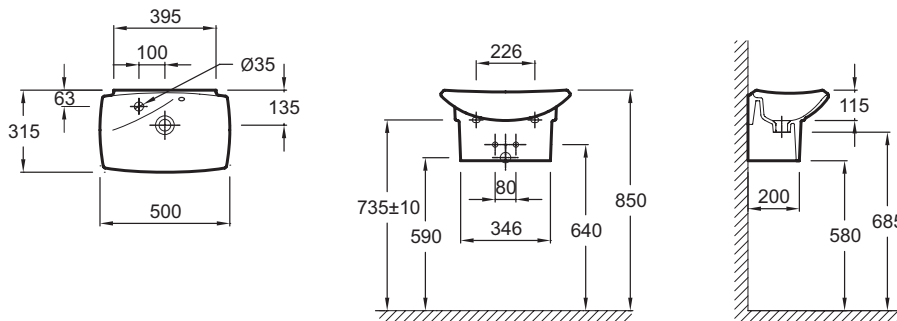

### Технические характеристики

- РАЗМЕРЫ (СМ): 50 x 31,50 см
- МАТЕРИАЛ: Керамика
- КРЕПЕЖИ: 2 шпильки для крепежа (в комплект не входит)
- ПРОДУКТ В КОМПЛЕКТЕ: (смеситель заказывается отдельно)
- Рекомендуемые смесители: Однорычажный Purist в оригинальном дизайне
- ВЕС: 11 кг
- РАЗМЕТКА СВЕРЛЕНИЯ ОТВЕРСТИЯ ДЛЯ СМЕСИТЕЛЯ: С 1 отверстием для смесителя
- ОТВЕРСТИЯ ДЛЯ СВЕРЛЕНИЯ: С 1 отверстием для смесителя
- ПОСТАВЛЯЕТСЯ С: Встроенный полупьедестал и отверстия для полотенцедержателя E75638

### Продукты для комплектации

- EВ763: Мебель для рукомойника 50 см

### Общая информация

Спецификация продукта: Рукомойник 50 x 31.5 см с единым полупьедесталом и заглушкой. E1025. Коллекция: ESCALE. РАЗМЕРЫ (СМ): 50 x 31,50 см. ВЕС: 11 кг. МАТЕРИАЛ: Керамика. РАЗМЕТКА СВЕРЛЕНИЯ ОТВЕРСТИЯ ДЛЯ СМЕСИТЕЛЯ: С 1 отверстием для смесителя. КРЕПЕЖИ: 2 шпильки для крепежа (в комплект не входит). ОТВЕРСТИЯ ДЛЯ СВЕРЛЕНИЯ: С 1 отверстием для смесителя. ПРОДУКТ В КОМПЛЕКТЕ: (смеситель заказывается отдельно). ПОСТАВЛЯЕТСЯ С: Встроенный полупьедестал и отверстия для полотенцедержателя E75638. Рекомендуемые смесители: Однорычажный Purist в оригинальном дизайне.