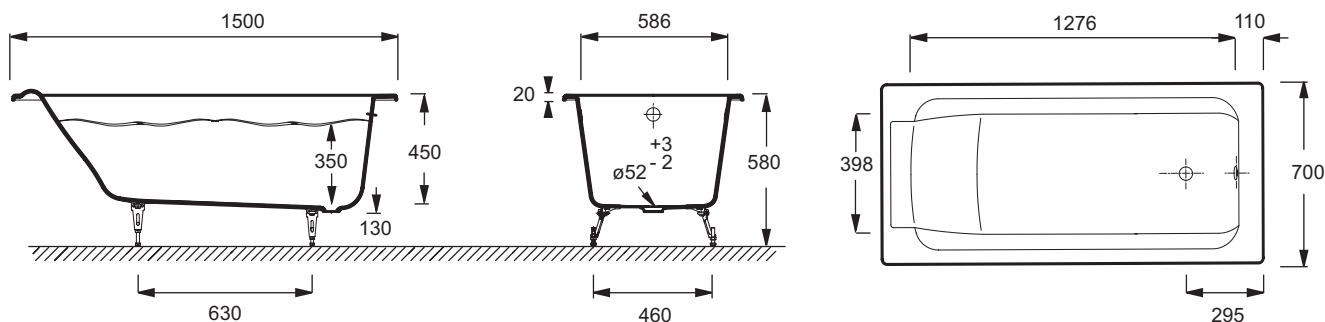

### Технические характеристики

- РАЗМЕРЫ (СМ): 150 x 70 x 45 см
- МАТЕРИАЛ: Чугун
- ОБЪЕМ: 166/96
- ДИАМЕТР СЛИВА: 5.2 см
- НОЖКИ: Не в комплекте
- СЛИВ: Не в комплекте
- Без отверстий для ручек
- ВЕС: 85 кг
- ТИП УСТАНОВКИ: Встраиваемые
- ФОРМА: Прямоугольные
- ДОПОЛНИТЕЛЬНАЯ ИНФОРМАЦИЯ: Установка к стене
- СТУПЕНЬКА: Не в комплекте
- Размеры основания: 100 x 40 см

### Общая информация

Спецификация продукта: Ванна 150 x 70 см без отверстий для ручек. E2946. Коллекция: PARALLEL. РАЗМЕРЫ (СМ): 150 x 70 x 45 см. ВЕС: 85 кг. МАТЕРИАЛ: Чугун. ТИП УСТАНОВКИ: Встраиваемые. ОБЪЕМ: 166/96. ФОРМА: Прямоугольные. ДИАМЕТР СЛИВА: 5.2 см. ДОПОЛНИТЕЛЬНАЯ ИНФОРМАЦИЯ: Установка к стене. НОЖКИ: Не в комплекте. СТУПЕНЬКА: Не в комплекте. СЛИВ: Не в комплекте. Размеры основания: 100 x 40 см. Без отверстий для ручек.