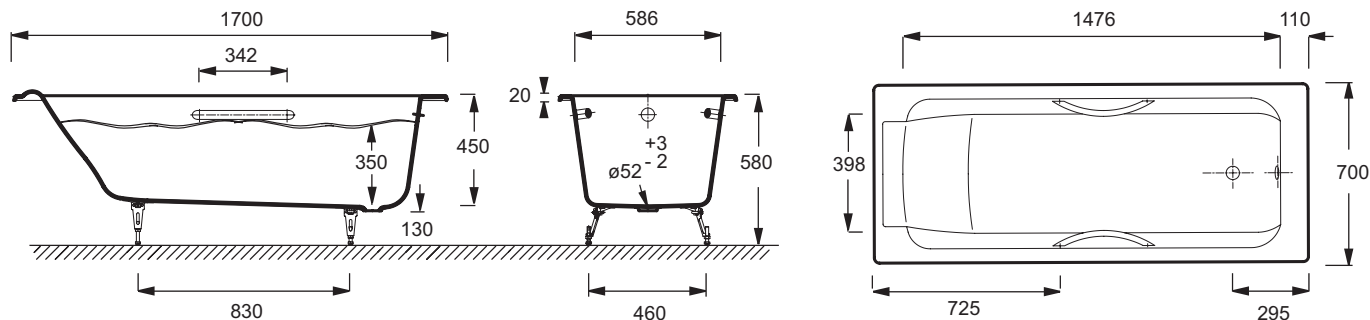

E2948

Коллекция: PARALLEL

Отделки*:

00 - Белый

Общие характеристики:

Преимущества для конечного пользователя

- Дизайн: современные геометрические формы
- Комфорт: ванна с поддерживающей спинкой и встроенным подголовником

Технические характеристики

- РАЗМЕРЫ (СМ): 170 x 70 x 45 см
- МАТЕРИАЛ: Чугун
- ОБЪЕМ: 199/129
- ДИАМЕТР СЛИВА: 5.2 см
- НОЖКИ: Не в комплекте
- СЛИВ: Не в комплекте
- Без отверстий для ручек
- ВЕС: 90 кг
- ТИП УСТАНОВКИ: Встраиваемые
- ФОРМА: Прямоугольные
- ДОПОЛНИТЕЛЬНАЯ ИНФОРМАЦИЯ: Установка к стене
- СТУПЕНЬКА: Не в комплекте
- Размеры основания: 120 x 40 см

Общая информация

Спецификация продукта: Ванна 170 x 70 см с отверстиями для ручек. E2948. Коллекция: PARALLEL. РАЗМЕРЫ (СМ): 170 x 70 x 45 см. ВЕС: 90 кг. МАТЕРИАЛ: Чугун. ТИП УСТАНОВКИ: Встраиваемые. ОБЪЕМ: 199/129. ФОРМА: Прямоугольные. ДИАМЕТР СЛИВА: 5.2 см. ДОПОЛНИТЕЛЬНАЯ ИНФОРМАЦИЯ: Установка к стене. НОЖКИ: Не в комплекте. СТУПЕНЬКА: Не в комплекте. СЛИВ: Не в комплекте. Размеры основания: 120 x 40 см. Без отверстий для ручек.