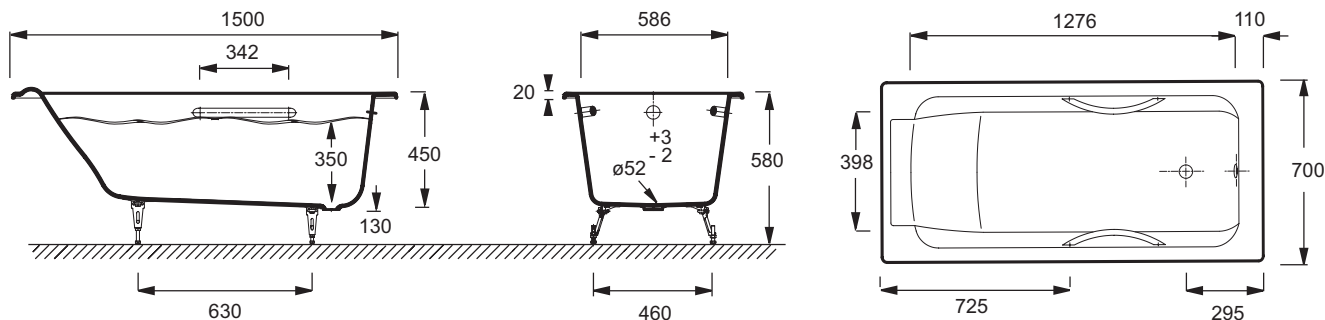

E2949

Коллекция: PARALLEL

Отделки*:

00 - Белый

Общие характеристики:

Преимущества для конечного пользователя

- Дизайн: современные геометрические формы
- Комфорт: ванна с поддерживающей спинкой и встроенным подголовником

Технические характеристики

- РАЗМЕРЫ (СМ): 150 x 70 x 45 см
- МАТЕРИАЛ: Чугун
- ОБЪЕМ: 166/96
- ДИАМЕТР СЛИВА: 5.2 см
- НОЖКИ: Не в комплекте
- СЛИВ: Не в комплекте
- С отверстиями для ручек
- ВЕС: 85 кг
- ТИП УСТАНОВКИ: Встраиваемые
- ФОРМА: Прямоугольные
- ДОПОЛНИТЕЛЬНАЯ ИНФОРМАЦИЯ: Установка к стене
- СТУПЕНЬКА: Не в комплекте
- Размеры основания: 100 x 40 см

Общая информация

Спецификация продукта: Ванна 150 x 70 см с отверстиями для ручек. E2949. Коллекция: PARALLEL. РАЗМЕРЫ (СМ): 150 x 70 x 45 см. ВЕС: 85 кг. МАТЕРИАЛ: Чугун. ТИП УСТАНОВКИ: Встраиваемые. ОБЪЕМ: 166/96. ФОРМА: Прямоугольные. ДИАМЕТР СЛИВА: 5.2 см. ДОПОЛНИТЕЛЬНАЯ ИНФОРМАЦИЯ: Установка к стене. НОЖКИ: Не в комплекте. СТУПЕНЬКА: Не в комплекте. СЛИВ: Не в комплекте. Размеры основания: 100 x 40 см. С отверстиями для ручек.