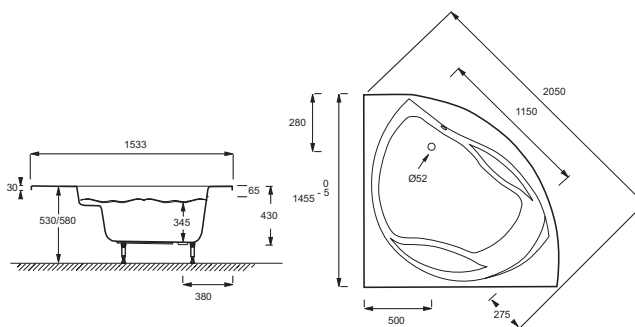

E6045RU

Коллекция: PRESQU'ILE

Отделка*:

00 - Белый

Технические характеристики

- РАЗМЕРЫ (СМ): 145 x 145 см
- МАТЕРИАЛ: Акрил
- ОБЪЕМ: 265/195
- ДИАМЕТР СЛИВА: 5,2 см
- ВЕС: 36 кг
- ТИП УСТАНОВКИ: Угловые
- ФОРМА: Угловые

Связанные продукты

- E6047RU: Фронтальная панель для ванны 145 x 145 см
- IK045RU: Комплект ножек
- SF045RU: Каркас

Общая информация

Спецификация продукта: Угловая ванна 145 x 145 см, для установки с каркасом. E6045RU. Коллекция: PRESQU'ILE. РАЗМЕРЫ (СМ): 145 x 145 см. ВЕС: 36 кг. МАТЕРИАЛ: Акрил. ТИП УСТАНОВКИ: Угловые. ОБЪЕМ: 265/195. ФОРМА: Угловые. ДИАМЕТР СЛИВА: 5,2 см.