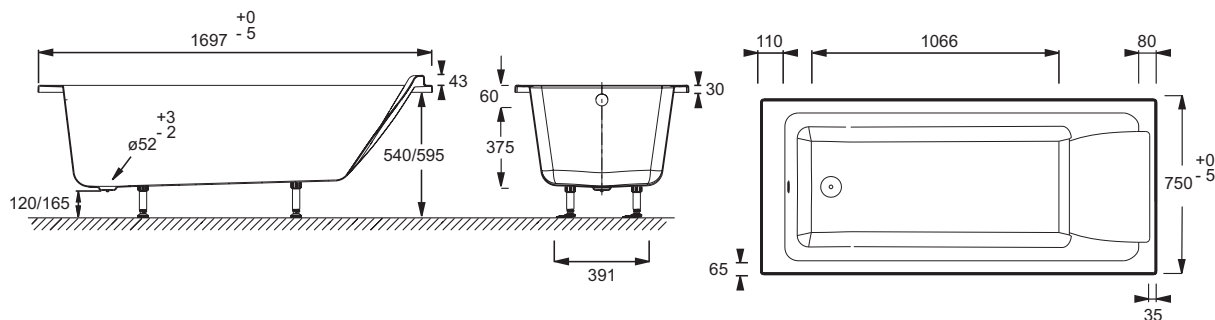

E60515RU

Коллекция: SOFA

Технические характеристики

- РАЗМЕРЫ (СМ): 170 x 75 см
- МАТЕРИАЛ: Акрил
- ОБЪЕМ: 220/150
- ВЕС: 30 кг
- ТИП УСТАНОВКИ: Встраиваемые
- ФОРМА: Прямоугольные

Связанные продукты

- E6D042: Экран на ванну, реверсивный
- E6D052RU: Каркас для ванны Sofa
- E6008RU: Фронтальная панель
- E6D101RU: Боковая панель

Общая информация

Спецификация продукта: Ванна 170 x 75 см. E60515RU. Коллекция: SOFA. РАЗМЕРЫ (СМ): 170 x 75 см. ВЕС: 30 кг. МАТЕРИАЛ: Акрил. ТИП УСТАНОВКИ: Встраиваемые. ОБЪЕМ: 220/150. ФОРМА: Прямоугольные.