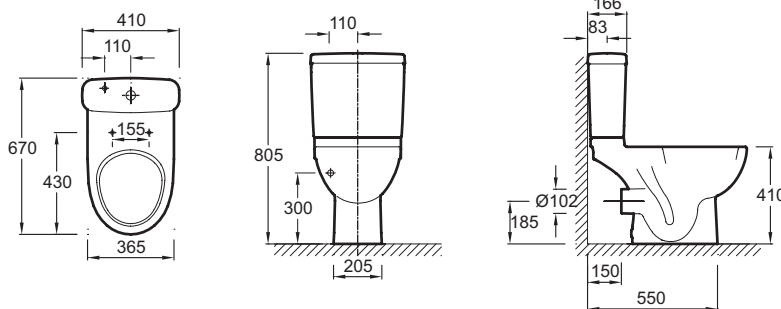

4956СК

Коллекция: ODEON UP

Отделки*:

00 - Белый

Общие характеристики:

Технические характеристики

- РАЗМЕРЫ (СМ): 67 х 36,50 см
- МАТЕРИАЛ: Керамика
- РАСХОД ВОДЫ: 2,6/4 л и 3/6 л
- ТИП ОБОДА: Открытый обод
- ПРОДУКТ В КОМПЛЕКТЕ: (бачок и крышка-сиденье заказываются отдельно)
- Расход воды: водосберегающий 2.6/4 л двойной смыв или 3/6 л стандартный смыв
- Бачок не входит в комплект
- ВЕС: 23,5 кг
- ТИП УСТАНОВКИ: Напольные
- ВЫСОТА: Комфорт
- ОБОД: Комфортная высота
- УПАКОВКА: Единая кпаковка
- Горизонтальный выпуск

Продукты для комплектации

- 8407К: Крышка-сиденье с металлическими креплениями
- 8409К: Съёмная крышка-сиденье из термодюра
- E4694: Бачок
- E4740: Бачок с нижней подводкой воды
- 8322К: Крышка-сиденье из термодюра, ультратонкая, с механизмом «плавное опускание»
- E4693, 8410К
- 18581W, E4708

Общая информация

Спецификация продукта: Унитаз с горизонтальным выпуском. 4956СК. Коллекция: ODEON UP. РАЗМЕРЫ (СМ): 67 х 36,50 см. ВЕС: 23,5 кг. МАТЕРИАЛ: Керамика. ТИП УСТАНОВКИ: Напольные. РАСХОД ВОДЫ: 2,6/4 л и 3/6 л. ВЫСОТА: Комфорт. ТИП ОБОДА: Открытый обод. ОБОД: Комфортная высота. ПРОДУКТ В КОМПЛЕКТЕ: (бачок и крышка-сиденье заказываются отдельно). УПАКОВКА: Единая кпаковка. Расход воды: водосберегающий 2.6/4 л двойной смыв или 3/6 л стандартный смыв. Горизонтальный выпуск. Бачок не входит в комплект.