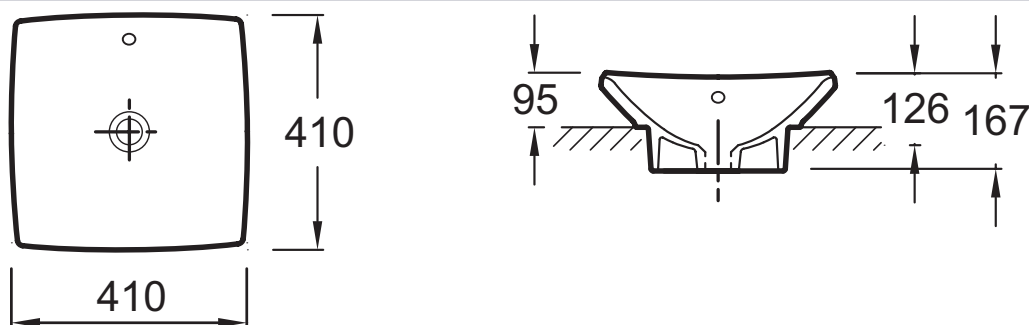

E1325

Collection : ESCALE

Couleur* :

00 - Blanc

Caractéristiques techniques

- DIMENSIONS : 41 x 41 cm
- MATÉRIAU : Céramique
- PERCEMENT ROBINETTERIE : Sans trou de robinetterie
- ROBINETTERIE CONSEILLÉE : Le mitigeur élégant et racé Margaux et son levier joystick ou le mitigeur Purist au design audacieux
- POIDS : 8,9 kg
- TYPE D'INSTALLATION : Posé
- TROP-PLEIN : Avec trou de trop plein

Bénéfices consommateurs

- DESIGN : Vasque aux formes équilibrées inspirées par l'art asiatique

Produits complémentaires

- Mitigeurs Margaux ou Purist

Dessin technique

Descriptif CCTP : Vasque à poser 41 cm. E1325. Collection : ESCALE. DIMENSIONS : 41 x 41 cm. POIDS : 8,9 kg. MATÉRIAU : Céramique. TYPE D'INSTALLATION : Posé. PERCEMENT ROBINETTERIE : Sans trou de robinetterie. TROP-PLEIN : Avec trou de trop plein. ROBINETTERIE CONSEILLÉE : Le mitigeur élégant et racé Margaux et son levier joystick ou le mitigeur Purist au design audacieux.