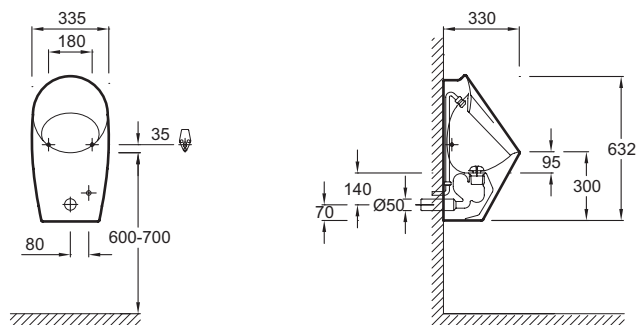

E1548

Коллекция: RATIO

Отделка*:

00 - Белый

Общие характеристики:

Технические характеристики

- РАЗМЕРЫ (СМ): 30 x 62 см
- МАТЕРИАЛ: Керамика
- ОБОД: Стандарт
- Встроенная подводка и сливная труба, полный комплект аксессуаров (крепежные скобы E4598, распылитель воды E74203, шланг E74187, слив с фильтром E78166, горизонтальный выпуск E6333)

- ВЕС: 17,5 кг
- ВЫСОТА: Стандартные
- ПОДВОДКА: Подводка

Общая информация

Спецификация продукта: Писсуар 33,5 x 63,2 x 30 см, с закрытой подводкой, встроенной сливной трубой. E1548. Коллекция: RATIO. РАЗМЕРЫ (СМ): 30 x 62 см. ВЕС: 17,5 кг. МАТЕРИАЛ: Керамика. ВЫСОТА: Стандартные. ОБОД: Стандарт. ПОДВОДКА: Подводка. Встроенная подводка и сливная труба, полный комплект аксессуаров (крепежные скобы E4598, распылитель воды E74203, шланг E74187, слив с фильтром E78166, горизонтальный выпуск E6333).