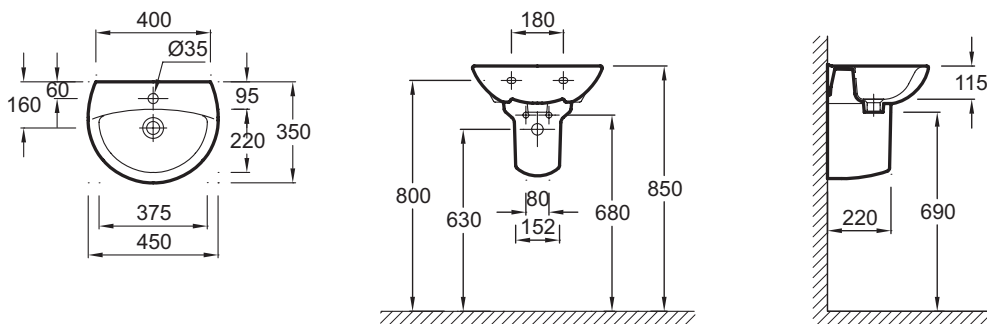

E4152

Коллекция: PATIO

Отделка*:

00 - Белый

Общие характеристики:

Преимущества для конечного пользователя

- **Функциональность:** Широкая полочка для хранения
- **Простой уход:** Плавные линии для быстрого и легкого ухода

Технические характеристики

- **РАЗМЕРЫ (СМ):** 45 x 35 см
- **МАТЕРИАЛ:** Керамика
- **ОТВЕРСТИЯ ДЛЯ СВЕРЛЕНИЯ:** С 1 отверстием для смесителя
- **ВЕС:** 8,2 кг
- **КРЕПЕЖИ:** 2 шпильки для крепежа (в комплект не входит)
- **ПРОДУКТ В КОМПЛЕКТЕ:** (смеситель заказывается отдельно)

Связанные продукты

- 19087D: Полупьедестал

Общая информация

Спецификация продукта: Рукомойник 45 x 35 см. E4152. Коллекция: PATIO. РАЗМЕРЫ (СМ): 45 x 35 см. ВЕС: 8,2 кг. МАТЕРИАЛ: Керамика. КРЕПЕЖИ: 2 шпильки для крепежа (в комплект не входит). ОТВЕРСТИЯ ДЛЯ СВЕРЛЕНИЯ: С 1 отверстием для смесителя. ПРОДУКТ В КОМПЛЕКТЕ: (смеситель заказывается отдельно).