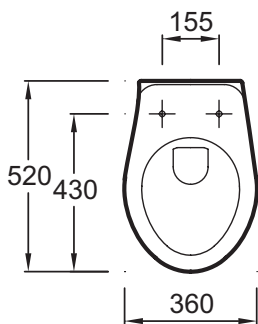

E4345G

Коллекция: BRIVE

Отделка*:

00 - Белый

Общие характеристики:

Преимущества для конечного пользователя

- Экономичность: пониженный расход воды (2.6/4 л)

Технические характеристики

- ВЕС: 14,5 кг
- МАТЕРИАЛ: Керамика
- ТИП УСТАНОВКИ: Подвесная
- Унитаз подвесной

Общая информация

Спецификация продукта: Унитаз подвесной 52 x 36 см. E4345G. Коллекция: BRIVE. ВЕС: 14,5 кг. МАТЕРИАЛ: Керамика. ТИП УСТАНОВКИ: Подвесная. Унитаз подвесной.