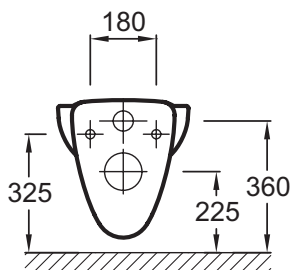

E4345G

Коллекция: BRIVE

Отделка*:

00 - Белый

Общие характеристики:

Преимущества для конечного пользователя

- Экономичность: пониженный расход воды (2.6/4 л)

Технические характеристики

- ВЕС: 14,5 кг
- МАТЕРИАЛ: Керамика
- ТИП УСТАНОВКИ: Подвесная
- Унитаз подвесной

Общая информация

Спецификация продукта: Унитаз подвесной 52 x 36 см. E4345G. Коллекция: BRIVE. ВЕС: 14,5 кг. МАТЕРИАЛ: Керамика. ТИП УСТАНОВКИ: Подвесная. Унитаз подвесной.