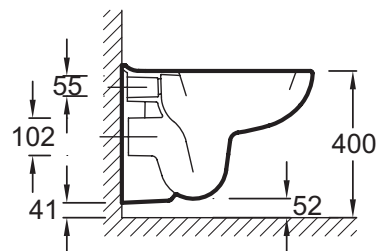

E4345G

Коллекция: BRIVE

Отделка*:

00 - Белый

Общие характеристики:

Преимущества для конечного пользователя

- Экономичность: пониженный расход воды (2.6/4 л)

Технические характеристики

- ВЕС: 14,5 кг
- МАТЕРИАЛ: Керамика
- ТИП УСТАНОВКИ: Подвесная
- Унитаз подвесной

Общая информация

Спецификация продукта: Унитаз подвесной 52 x 36 см. E4345G. Коллекция: BRIVE. ВЕС: 14,5 кг. МАТЕРИАЛ: Керамика. ТИП УСТАНОВКИ: Подвесная. Унитаз подвесной.