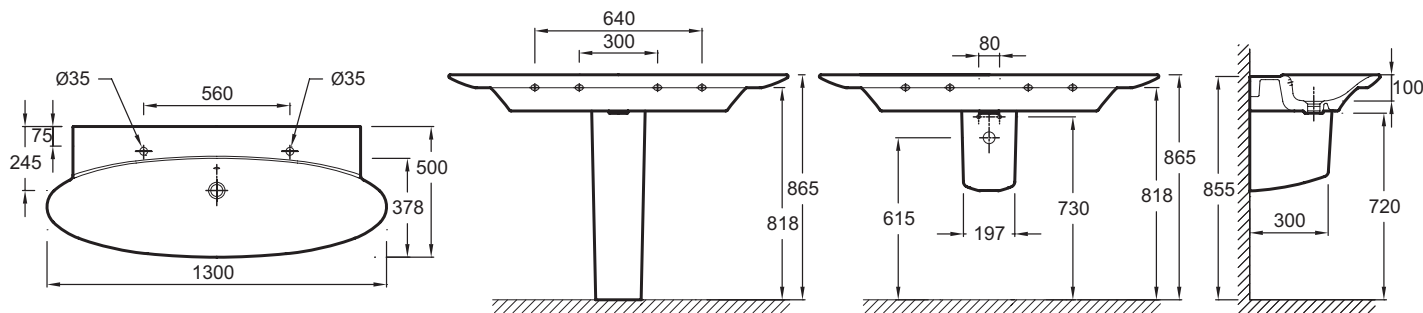

Технические характеристики

- РАЗМЕРЫ (СМ): 130 x 50 см
- МАТЕРИАЛ: Керамика
- ВЕС: 28,8 кг
- ОТВЕРСТИЯ ДЛЯ СВЕРЛЕНИЯ: С 2 отверстиями для смесителя
- ОТВЕРСТИЕ ПЕРЕЛИВА: С отверстием перелива
- ПРОДУКТ В КОМПЛЕКТЕ: (смеситель заказывается отдельно)
- РЕКОМЕНДУЕМЫЕ СМЕСИТЕЛИ: Purist цилиндрической формы
- РАЗМЕТКА СВЕРЛЕНИЯ ОТВЕРСТИЯ ДЛЯ СМЕСИТЕЛЯ: С 1 отверстием для смесителя слева и справа
- УСТАНОВКА: Стандартные
- КОЛИЧЕСТВО РАКОВИН В СТОЛЕШНИЦЕ: Стандартные для 2 смесителей
- ПОСТАВЛЯЕТСЯ С: Керамическая заглушка
- В комплекте: керамический слив

Продукты для комплектации

- EB1101: Мебель 109 см для раковин-столешниц 130 см
- EB1105: Мебель 109 см для раковин-столешниц 130 см

Связанные продукты

- 19024W: Пьедестал
- 19028W: Полупьедестал
- E78297: Хромированный бутылочный сифон

Общая информация

Спецификация продукта: Подвесная раковина-столешница 130 x 50 см. E4445. Коллекция: PRESQU'ILE. РАЗМЕРЫ (СМ): 130 x 50 см. ВЕС: 28,8 кг. МАТЕРИАЛ: Керамика. РАЗМЕТКА СВЕРЛЕНИЯ ОТВЕРСТИЯ ДЛЯ СМЕСИТЕЛЯ: С 1 отверстием для смесителя слева и справа. ОТВЕРСТИЯ ДЛЯ СВЕРЛЕНИЯ: С 2 отверстиями для смесителя. УСТАНОВКА: Стандартные. ОТВЕРСТИЕ ПЕРЕЛИВА: С отверстием перелива. КОЛИЧЕСТВО РАКОВИН В СТОЛЕШНИЦЕ: Стандартные для 2 смесителей. ПРОДУКТ В КОМПЛЕКТЕ: (смеситель заказывается отдельно). ПОСТАВЛЯЕТСЯ С: Керамическая заглушка. Рекомендуемые смесители: Purist цилиндрической формы. В комплекте: керамический слив.