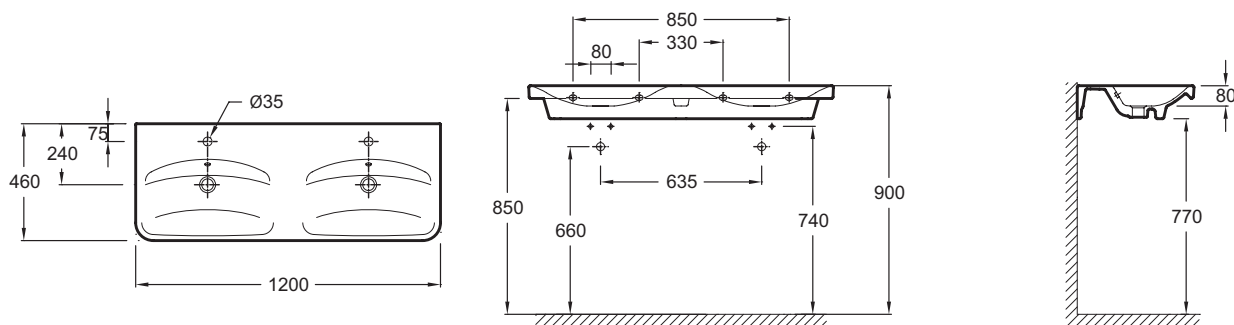

### Технические характеристики

- РАЗМЕРЫ (СМ): 120 x 46 см
- ВЕС: 29 кг
- РАЗМЕТКА СВЕРЛЕНИЯ ОТВЕРСТИЯ ДЛЯ СМЕСИТЕЛЯ: С 1 отверстием для смесителя слева и 1 справа
- ОТВЕРСТИЯ ДЛЯ СВЕРЛЕНИЯ: С 2 отверстиями для смесителя
- УСТАНОВКА: Стандартные
- ОТВЕРСТИЕ ПЕРЕЛИВА: С отверстием перелива
- КОЛИЧЕСТВО РАКОВИН В СТОЛЕШНИЦЕ: Двойные
- ПРОДУКТ В КОМПЛЕКТЕ: (смеситель заказывается отдельно)
- РЕКОМЕНДОВАННЫЙ СМЕСИТЕЛЬ: Toobi
- Рекомендуемые смесители: Коллекция Toobi

### Общая информация

Спецификация продукта: Двойная подвесная раковина 120 x 46 см, без переливного отверстия. E4488. Коллекция: REPLAY. РАЗМЕРЫ (СМ): 120 x 46 см. ВЕС: 29 кг. РАЗМЕТКА СВЕРЛЕНИЯ ОТВЕРСТИЯ ДЛЯ СМЕСИТЕЛЯ: С 1 отверстием для смесителя слева и 1 справа. ОТВЕРСТИЯ ДЛЯ СВЕРЛЕНИЯ: С 2 отверстиями для смесителя. УСТАНОВКА: Стандартные. ОТВЕРСТИЕ ПЕРЕЛИВА: С отверстием перелива. КОЛИЧЕСТВО РАКОВИН В СТОЛЕШНИЦЕ: Двойные. ПРОДУКТ В КОМПЛЕКТЕ: (смеситель заказывается отдельно). РЕКОМЕНДОВАННЫЙ СМЕСИТЕЛЬ: Toobi. Рекомендуемые смесители: Коллекция Toobi.