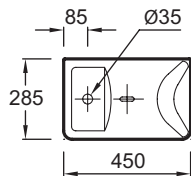

E4805

Collection : RÊVE

Couleur* :

00 - Blanc

Caractéristiques techniques

- DIMENSIONS : 45 x 28,50 cm
- MATÉRIAU : Céramique
- PERCEMENT ET PRÉ-PERCEMENT ROBINETTERIE : Percé 1 trou de robinetterie
- CONFIGURATION : STANDARD
- PRODUIT INCLUS : (robinetterie non incluse)
- POIDS : 8,1 kg
- TYPE D'INSTALLATION : Autoportant ou peut être monté sur un meuble spécifique
- PERCEMENT ROBINETTERIE : Percé 1 trou pour robinetterie
- TROP-PLEIN : Sans trou de trop plein
- Bonde ouverte

- 4887K, EB1138

Produits complémentaires

- E4822 : Barre porte-serviettes
- EB1138 : Meuble 42 cm sous lave-mains

Dessin technique

Descriptif CCTP : Lave-mains 45 cm. E4805. Collection : RÊVE. DIMENSIONS : 45 x 28,50 cm. POIDS : 8,1 kg. MATÉRIAU : Céramique. TYPE D'INSTALLATION : Autoportant ou peut être monté sur un meuble spécifique. PERCEMENT ET PRÉ-PERCEMENT ROBINETTERIE : Percé 1 trou de robinetterie. PERCEMENT ROBINETTERIE : Percé 1 trou pour robinetterie. CONFIGURATION : STANDARD. TROP-PLEIN : Sans trou de trop plein. PRODUIT INCLUS : (robinetterie non incluse). Bonde ouverte.