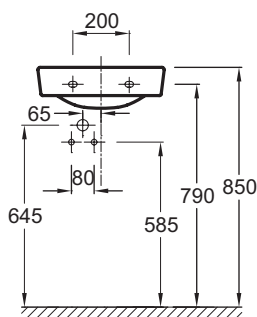

E4805

Collection : RÊVE

Couleur* :

00 - Blanc

Caractéristiques techniques

- DIMENSIONS : 45 x 28,50 cm
- MATÉRIAU : Céramique
- PERCEMENT ET PRÉ-PERCEMENT ROBINETTERIE : Percé 1 trou de robinetterie
- CONFIGURATION : STANDARD
- PRODUIT INCLUS : (robinetterie non incluse)
- POIDS : 8,1 kg
- TYPE D'INSTALLATION : Autoportant ou peut être monté sur un meuble spécifique
- PERCEMENT ROBINETTERIE : Percé 1 trou pour robinetterie
- TROP-PLEIN : Sans trou de trop plein
- Bonde ouverte

- 4887K, EB1138

Produits complémentaires

- E4822 : Barre porte-serviettes
- EB1138 : Meuble 42 cm sous lave-mains

Dessin technique

Descriptif CCTP : Lave-mains 45 cm. E4805. Collection : RÊVE. DIMENSIONS : 45 x 28,50 cm. POIDS : 8,1 kg. MATÉRIAU : Céramique. TYPE D'INSTALLATION : Autoportant ou peut être monté sur un meuble spécifique. PERCEMENT ET PRÉ-PERCEMENT ROBINETTERIE : Percé 1 trou de robinetterie. PERCEMENT ROBINETTERIE : Percé 1 trou pour robinetterie. CONFIGURATION : STANDARD. TROP-PLEIN : Sans trou de trop plein. PRODUIT INCLUS : (robinetterie non incluse). Bonde ouverte.