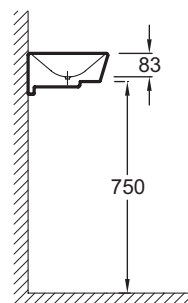

E4805

Collection : RÊVE

Couleur* :

00 - Blanc

Caractéristiques techniques

- DIMENSIONS : 45 x 28,50 cm
- MATÉRIAU : Céramique
- PERCEMENT ET PRÉ-PERCEMENT ROBINETTERIE : Percé 1 trou de robinetterie
- CONFIGURATION : STANDARD
- PRODUIT INCLUS : (robinetterie non incluse)
- POIDS : 8,1 kg
- TYPE D'INSTALLATION : Autoportant ou peut être monté sur un meuble spécifique
- PERCEMENT ROBINETTERIE : Percé 1 trou pour robinetterie
- TROP-PLEIN : Sans trou de trop plein
- Bonde ouverte

- 4887K, EB1138

Produits complémentaires

- E4822 : Barre porte-serviettes
- EB1138 : Meuble 42 cm sous lave-mains

Dessin technique

Descriptif CCTP : Lave-mains 45 cm. E4805. Collection : RÊVE. DIMENSIONS : 45 x 28,50 cm. POIDS : 8,1 kg. MATÉRIAU : Céramique. TYPE D'INSTALLATION : Autoportant ou peut être monté sur un meuble spécifique. PERCEMENT ET PRÉ-PERCEMENT ROBINETTERIE : Percé 1 trou de robinetterie. PERCEMENT ROBINETTERIE : Percé 1 trou pour robinetterie. CONFIGURATION : STANDARD. TROP-PLEIN : Sans trou de trop plein. PRODUIT INCLUS : (robinetterie non incluse). Bonde ouverte.