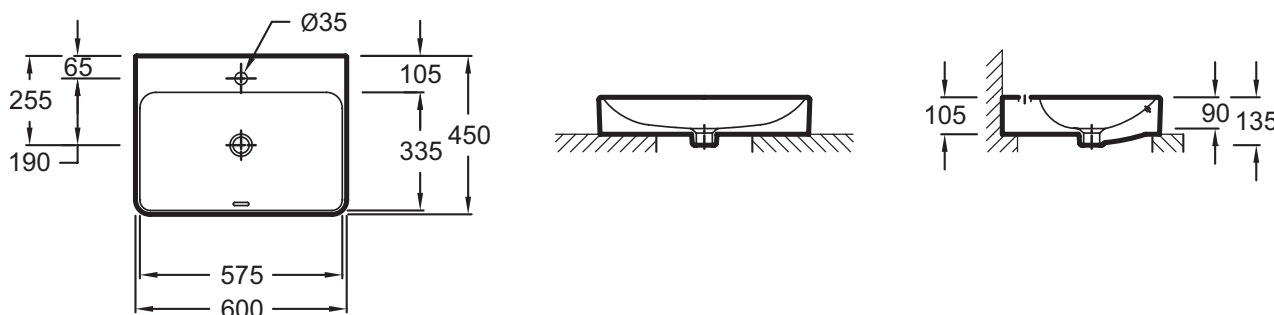

EVD112

Collection : VOX

Couleur* :

00 - Blanc

Principaux atouts :

Caractéristiques techniques

- DIMENSIONS : 60 x 45 cm
- MATÉRIAU : Céramique
- PERCEMENT ET PRÉ-PERCEMENT ROBINETTERIE : Percé 1 trou de robinetterie
- CONFIGURATION : STANDARD
- TROP-PLEIN : Avec trou de trop plein
- LIVRÉ AVEC : Cache trop-plein
- POIDS : 16,1 kg
- TYPE D'INSTALLATION : Posé
- PERCEMENT ROBINETTERIE : Percé 1 trou pour robinetterie
- MEULÉ/NON-MEULÉ : Meulé, pour une installation parfaite avec un meuble ou un plan de travail
- PRODUIT INCLUS : (robinetterie non incluse)

Bénéfices consommateurs

- LARGE CHOIX : le programme de vasques à poser VOX comprend 6 modèles avec ou sans plage de robinetterie
- ESTHÉTIQUE : Trou de trop-plein rectangulaire avec cache à l'avant, hauteur du bandeau réduite à 10,5 cm

Bénéfices installateurs

- INSTALLATION PROPRE ET PRÉCISE : Meulée par dessous. La hauteur de cuve n'excède pas la hauteur du bandeau, découpe réduite du plan (siphon, canal de trop-plein et robinetterie)

Dessin technique

Descriptif CCTP : Vasque à poser 60 x 45 cm, avec trop-plein, percé 1 trou de robinetterie. EVD112. Collection : VOX. DIMENSIONS : 60 x 45 cm. POIDS : 16,1 kg. MATÉRIAU : Céramique. TYPE D'INSTALLATION : Posé. PERCEMENT ET PRÉ-PERCEMENT ROBINETTERIE : Percé 1 trou de robinetterie. PERCEMENT ROBINETTERIE : Percé 1 trou pour robinetterie. CONFIGURATION : STANDARD. MEULÉ/NON-MEULÉ : Meulé, pour une installation parfaite avec un meuble ou un plan de travail. TROP-PLEIN : Avec trou de trop plein. PRODUIT INCLUS : (robinetterie non incluse). LIVRÉ AVEC : Cache trop-plein.