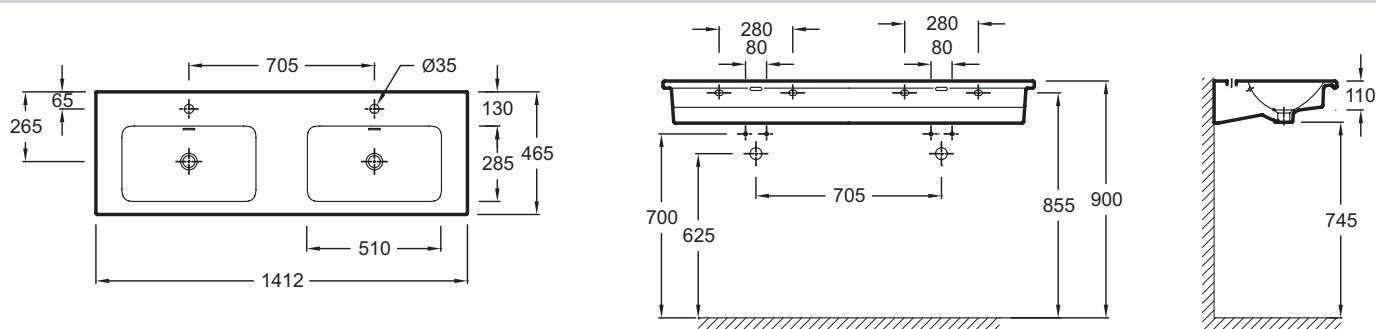

EXAA112-Z

Collection : VOX

Couleur* :

00 - Blanc

Principaux atouts :

Caractéristiques techniques

- DIMENSIONS : 140 x 46 cm
- MATÉRIAU : Céramique
- NORMES ET RÉGLEMENTATIONS : NF
- PERCEMENT ROBINETTERIE : Percé 2 trous pour robinetterie
- MEULÉ/NON-MEULÉ : Meulé, pour une installation parfaite avec un meuble ou un plan de travail
- NOMBRE DE VASQUES : Double vasque
- POIDS : 34 kg
- TYPE D'INSTALLATION : Autoportant
- PERCEMENT ET PRÉ-PERCEMENT ROBINETTERIE : Percé 1 trou de robinetterie
- CONFIGURATION : STANDARD
- TROP-PLEIN : Avec trou de trop plein
- PRODUIT INCLUS : (robinetterie non incluse)

Produits complémentaires

- EB2020-RA : Meuble sous plan-vasque 140 cm 4 tiroirs, poignée intégrée
- EB2040-RA : Meuble sous plan-vasque 140 cm 6 tiroirs, poignée intégrée
- EB2070-R1 : Meuble sous plan-vasque 140 cm 4 tiroirs, poignée Curve
- EB2090-R1 : Meuble sous plan-vasque 140 cm 6 tiroirs, poignée Curve
- EB2090-R2 : Meuble sous plan-vasque 140 cm 6 tiroirs, poignée Stiff
- EB2065-RA, 13048K-RA

Dessin technique

Descriptif CCTP : Plan-vasque double 140 cm. A installer sur un meuble.. EXAA112-Z. Collection : VOX. DIMENSIONS : 140 x 46 cm. POIDS : 34 kg. MATÉRIAU : Céramique. TYPE D'INSTALLATION : Autoportant. NORMES ET RÉGLEMENTATIONS : NF. PERCEMENT ET PRÉ-PERCEMENT ROBINETTERIE : Percé 1 trou de robinetterie. PERCEMENT ROBINETTERIE : Percé 2 trous pour robinetterie. CONFIGURATION : STANDARD. MEULÉ/NON-MEULÉ : Meulé, pour une installation parfaite avec un meuble ou un plan de travail. TROP-PLEIN : Avec trou de trop plein. NOMBRE DE VASQUES : Double vasque. PRODUIT INCLUS : (robinetterie non incluse).