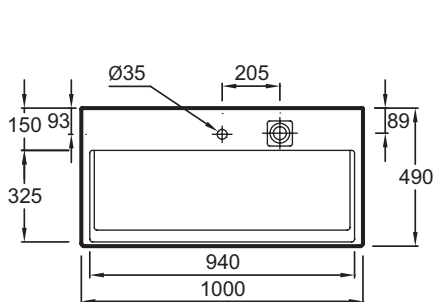

Технические характеристики

- РАЗМЕРЫ (СМ): 100 x 49 см
- МАТЕРИАЛ: Керамика
- РАЗМЕТКА СВЕРЛЕНИЯ ОТВЕРСТИЯ ДЛЯ СМЕСИТЕЛЯ: С 1 отверстием для смесителя, 3 размечено
- УСТАНОВКА: Стандартные
- КОЛИЧЕСТВО РАКОВИН В СТОЛЕШНИЦЕ: Стандартные
- ПОСТАВЛЯЕТСЯ С: С подсветкой по краю
- ВЕС: 31,5 кг
- ТИП УСТАНОВКИ: Подвесные или могут быть установлены вместе с мебелью
- ОТВЕРСТИЯ ДЛЯ СВЕРЛЕНИЯ: С 1 отверстием для смесителя
- ОТВЕРСТИЕ ПЕРЕЛИВА: С отверстием перелива
- ПРОДУКТ В КОМПЛЕКТЕ: (смеситель не в комплекте)
- ТЕХНОЛОГИЯ: Система слива FreeDrain

Общая информация

Спецификация продукта: Подвесная раковина-столешница 100*49 см, с подсветкой. EXC9112. Коллекция: TERRACE. РАЗМЕРЫ (СМ): 100 x 49 см. ВЕС: 31,5 кг. МАТЕРИАЛ: Керамика. ТИП УСТАНОВКИ: Подвесные или могут быть установлены вместе с мебелью. РАЗМЕТКА СВЕРЛЕНИЯ ОТВЕРСТИЯ ДЛЯ СМЕСИТЕЛЯ: С 1 отверстием для смесителя, 3 размечено. ОТВЕРСТИЯ ДЛЯ СВЕРЛЕНИЯ: С 1 отверстием для смесителя. УСТАНОВКА: Стандартные. ОТВЕРСТИЕ ПЕРЕЛИВА: С отверстием перелива. КОЛИЧЕСТВО РАКОВИН В СТОЛЕШНИЦЕ: Стандартные. ПРОДУКТ В КОМПЛЕКТЕ: (смеситель не в комплекте). ПОСТАВЛЯЕТСЯ С: С подсветкой по краю. ТЕХНОЛОГИЯ: Система слива FreeDrain.