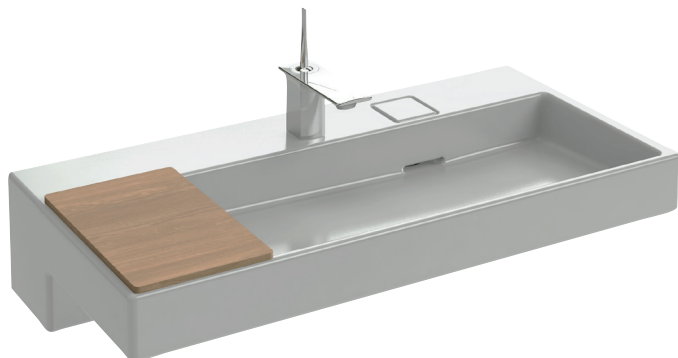

EXC9112

Коллекция: TERRACE

Отделка*:

00 - Белый

Общие характеристики:

Преимущества для конечного пользователя

- Уникальный дизайн: Эстетичные, элегантные, точные геометрические линии для современного дизайна, L-образная модель
- Технологическая инновация: Система слива FreeDrain, которая управляется с помощью простого прикосновения к пластине
- Продуманная модель: Раковина-столешница с подсветкой
- Легкий уход: Без сливного отверстия, легкоочищаемая широкая задняя полочка

Технические характеристики

- РАЗМЕРЫ (СМ): 100 x 49 см
- МАТЕРИАЛ: Керамика
- РАЗМЕТКА СВЕРЛЕНИЯ ОТВЕРСТИЯ ДЛЯ СМЕСИТЕЛЯ: С 1 отверстием для смесителя, 3 размечено
- УСТАНОВКА: Стандартные
- КОЛИЧЕСТВО РАКОВИН В СТОЛЕШНИЦЕ: Стандартные
- ПОСТАВЛЯЕТСЯ С: С подсветкой по краю
- ВЕС: 31,5 кг
- ТИП УСТАНОВКИ: Подвесные или могут быть установлены вместе с мебелью
- ОТВЕРСТИЯ ДЛЯ СВЕРЛЕНИЯ: С 1 отверстием для смесителя
- ОТВЕРСТИЕ ПЕРЕЛИВА: С отверстием перелива
- ПРОДУКТ В КОМПЛЕКТЕ: (смеситель не в комплекте)
- ТЕХНОЛОГИЯ: Система слива FreeDrain

Связанные продукты

- EB1182: Зеркало 100 см
- EB1187: Мебель под раковину 100 см
- EB1196: Столешница 150 см, без отверстия
- EB1732RU: Мебель Premium под раковину-столешницу 100 см
- EB1737RU: Зеркало Premium 100 см

Общая информация

Спецификация продукта: Подвесная раковина-столешница 100*49 см, с подсветкой. EXC9112. Коллекция: TERRACE. РАЗМЕРЫ (СМ): 100 x 49 см. ВЕС: 31,5 кг. МАТЕРИАЛ: Керамика. ТИП УСТАНОВКИ: Подвесные или могут быть установлены вместе с мебелью. РАЗМЕТКА СВЕРЛЕНИЯ ОТВЕРСТИЯ ДЛЯ СМЕСИТЕЛЯ: С 1 отверстием для смесителя, 3 размечено. ОТВЕРСТИЯ ДЛЯ СВЕРЛЕНИЯ: С 1 отверстием для смесителя. УСТАНОВКА: Стандартные. ОТВЕРСТИЕ ПЕРЕЛИВА: С отверстием перелива. КОЛИЧЕСТВО РАКОВИН В СТОЛЕШНИЦЕ: Стандартные. ПРОДУКТ В КОМПЛЕКТЕ: (смеситель не в комплекте). ПОСТАВЛЯЕТСЯ С: С подсветкой по краю. ТЕХНОЛОГИЯ: Система слива FreeDrain.