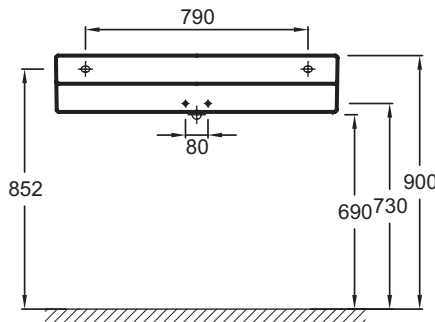

Технические характеристики

- РАЗМЕРЫ (СМ): 100 x 49 см
- МАТЕРИАЛ: Керамика
- РАЗМЕТКА СВЕРЛЕНИЯ ОТВЕРСТИЯ ДЛЯ СМЕСИТЕЛЯ: С 1 отверстием для смесителя, 3 размечено
- УСТАНОВКА: Стандартные
- КОЛИЧЕСТВО РАКОВИН В СТОЛЕШНИЦЕ: Стандартные
- ПОСТАВЛЯЕТСЯ С: С подсветкой по краю
- ВЕС: 31,5 кг
- ТИП УСТАНОВКИ: Подвесные или могут быть установлены вместе с мебелью
- ОТВЕРСТИЯ ДЛЯ СВЕРЛЕНИЯ: С 1 отверстием для смесителя
- ОТВЕРСТИЕ ПЕРЕЛИВА: С отверстием перелива
- ПРОДУКТ В КОМПЛЕКТЕ: (смеситель не в комплекте)
- ТЕХНОЛОГИЯ: Система слива FreeDrain

Общая информация

Спецификация продукта: Подвесная раковина-столешница 100*49 см, с подсветкой. EXC9112. Коллекция: TERRACE. РАЗМЕРЫ (СМ): 100 x 49 см. ВЕС: 31,5 кг. МАТЕРИАЛ: Керамика. ТИП УСТАНОВКИ: Подвесные или могут быть установлены вместе с мебелью. РАЗМЕТКА СВЕРЛЕНИЯ ОТВЕРСТИЯ ДЛЯ СМЕСИТЕЛЯ: С 1 отверстием для смесителя, 3 размечено. ОТВЕРСТИЯ ДЛЯ СВЕРЛЕНИЯ: С 1 отверстием для смесителя. УСТАНОВКА: Стандартные. ОТВЕРСТИЕ ПЕРЕЛИВА: С отверстием перелива. КОЛИЧЕСТВО РАКОВИН В СТОЛЕШНИЦЕ: Стандартные. ПРОДУКТ В КОМПЛЕКТЕ: (смеситель не в комплекте). ПОСТАВЛЯЕТСЯ С: С подсветкой по краю. ТЕХНОЛОГИЯ: Система слива FreeDrain.