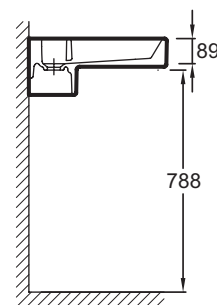

Технические характеристики

- РАЗМЕРЫ (СМ): 100 x 49 см
- МАТЕРИАЛ: Керамика
- РАЗМЕТКА СВЕРЛЕНИЯ ОТВЕРСТИЯ ДЛЯ СМЕСИТЕЛЯ: С 1 отверстием для смесителя, 3 размечено
- УСТАНОВКА: Стандартные
- КОЛИЧЕСТВО РАКОВИН В СТОЛЕШНИЦЕ: Стандартные
- ПОСТАВЛЯЕТСЯ С: С подсветкой по краю
- ВЕС: 31,5 кг
- ТИП УСТАНОВКИ: Подвесные или могут быть установлены вместе с мебелью
- ОТВЕРСТИЯ ДЛЯ СВЕРЛЕНИЯ: С 1 отверстием для смесителя
- ОТВЕРСТИЕ ПЕРЕЛИВА: С отверстием перелива
- ПРОДУКТ В КОМПЛЕКТЕ: (смеситель не в комплекте)
- ТЕХНОЛОГИЯ: Система слива FreeDrain

Связанные продукты

- EB1182: Зеркало 100 см
- EB1187: Мебель под раковину 100 см
- EB1196: Столешница 150 см, без отверстия
- EB1732RU: Мебель Premium под раковину-столешницу 100 см
- EB1737RU: Зеркало Premium 100 см

Общая информация

Спецификация продукта: Подвесная раковина-столешница 100*49 см, с подсветкой. EXC9112. Коллекция: TERRACE. РАЗМЕРЫ (СМ): 100 x 49 см. ВЕС: 31,5 кг. МАТЕРИАЛ: Керамика. ТИП УСТАНОВКИ: Подвесные или могут быть установлены вместе с мебелью. РАЗМЕТКА СВЕРЛЕНИЯ ОТВЕРСТИЯ ДЛЯ СМЕСИТЕЛЯ: С 1 отверстием для смесителя, 3 размечено. ОТВЕРСТИЯ ДЛЯ СВЕРЛЕНИЯ: С 1 отверстием для смесителя. УСТАНОВКА: Стандартные. ОТВЕРСТИЕ ПЕРЕЛИВА: С отверстием перелива. КОЛИЧЕСТВО РАКОВИН В СТОЛЕШНИЦЕ: Стандартные. ПРОДУКТ В КОМПЛЕКТЕ: (смеситель не в комплекте). ПОСТАВЛЯЕТСЯ С: С подсветкой по краю. ТЕХНОЛОГИЯ: Система слива FreeDrain.