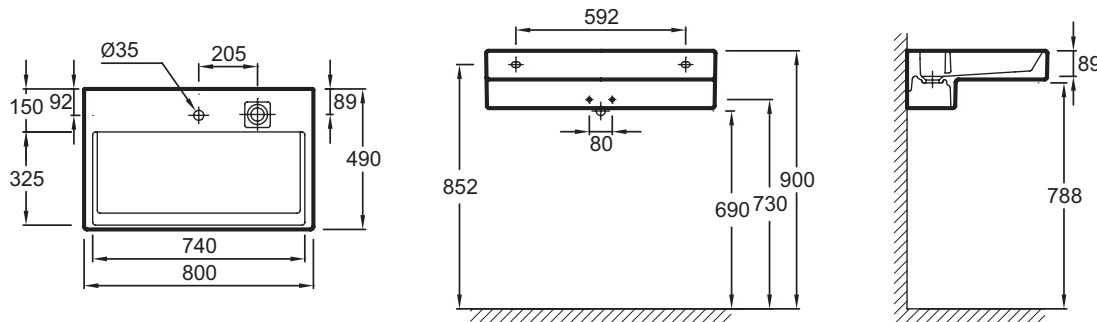

### Технические характеристики

- РАЗМЕРЫ (СМ): 80 x 49 см
- МАТЕРИАЛ: Керамика
- РАЗМЕТКА СВЕРЛЕНИЯ ОТВЕРСТИЯ ДЛЯ СМЕСИТЕЛЯ: С 1 отверстием для смесителя, 3 размечено
- УСТАНОВКА: Стандартные
- КОЛИЧЕСТВО РАКОВИН В СТОЛЕШНИЦЕ: Стандартные
- ПОСТАВЛЯЕТСЯ С: С подсветкой по краю
- ВЕС: 25,3 кг
- ТИП УСТАНОВКИ: Подвесные или могут быть установлены вместе с мебелью
- ОТВЕРСТИЯ ДЛЯ СВЕРЛЕНИЯ: С 1 отверстием для смесителя
- ОТВЕРСТИЕ ПЕРЕЛИВА: С отверстием перелива
- ПРОДУКТ В КОМПЛЕКТЕ: (смеситель не в комплекте)
- ТЕХНОЛОГИЯ: Система слива FreeDrain

### Связанные продукты

- EB1181: Зеркало 80 см
- EB1186: Мебель под раковину 80 см
- EB1194: Столешница 100 см, без отверстия
- EB1736RU: Зеркало Premium 80 см
- EB1731RU: Мебель Premium под раковину-столешницу 80 см

### Общая информация

Спецификация продукта: Подвесная раковина-столешница 80\*49 см, с подсветкой. EXD9112. Коллекция: TERRACE. РАЗМЕРЫ (СМ): 80 x 49 см. ВЕС: 25,3 кг. МАТЕРИАЛ: Керамика. ТИП УСТАНОВКИ: Подвесные или могут быть установлены вместе с мебелью. РАЗМЕТКА СВЕРЛЕНИЯ ОТВЕРСТИЯ ДЛЯ СМЕСИТЕЛЯ: С 1 отверстием для смесителя, 3 размечено. ОТВЕРСТИЯ ДЛЯ СВЕРЛЕНИЯ: С 1 отверстием для смесителя. УСТАНОВКА: Стандартные. ОТВЕРСТИЕ ПЕРЕЛИВА: С отверстием перелива. КОЛИЧЕСТВО РАКОВИН В СТОЛЕШНИЦЕ: Стандартные. ПРОДУКТ В КОМПЛЕКТЕ: (смеситель не в комплекте). ПОСТАВЛЯЕТСЯ С: С подсветкой по краю. ТЕХНОЛОГИЯ: Система слива FreeDrain.