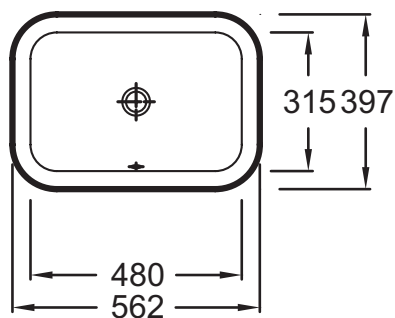

### Caractéristiques techniques

- DIMENSIONS : 56 x 39,50 cm
- MATÉRIAU : Céramique
- PERCEMENT ROBINETTERIE : Sans trou de robinetterie
- MEULÉ/NON-MEULÉ : Meulé, pour une installation parfaite avec un meuble ou un plan de travail
- NOMBRE DE VASQUES : Simple vasque
- Avec trou de trop-plein à l'avant
- POIDS : 15 kg
- TYPE D'INSTALLATION : Encastré par-dessous
- CONFIGURATION : STANDARD
- TROP-PLEIN : Avec trou de trop plein
- LIVRÉ AVEC : Kit de fixation
- Sans cache trop-plein

### Bénéfices consommateurs

- LARGE CHOIX : 4 formes, 7 dimensions, avec ou sans trou de trop-plein
- ENTRETIEN RAPIDE : Entièrement émaillée, pentes douces sans angle vif, cuve profonde évitant les éclaboussures
- ESTHÉTIQUE : Trou de trop-plein discret à l'avant, double paroi de la vasque intégrant le canal de trop-plein

### Dessin technique

Descriptif CCTP : Vasque rectangulaire à encastrer par-dessous 56 x 39,5 cm, avec trou de trop-plein. EYA102. Collection : VOX. DIMENSIONS : 56 x 39,50 cm. POIDS : 15 kg. MATÉRIAU : Céramique. TYPE D'INSTALLATION : Encastré par-dessous. PERCEMENT ROBINETTERIE : Sans trou de robinetterie. CONFIGURATION : STANDARD. MEULÉ/NON-MEULÉ : Meulé, pour une installation parfaite avec un meuble ou un plan de travail. TROP-PLEIN : Avec trou de trop plein. NOMBRE DE VASQUES : Simple vasque. LIVRÉ AVEC : Kit de fixation. Avec trou de trop-plein à l'avant. Sans cache trop-plein.