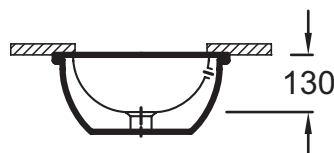

### Caractéristiques techniques

- DIMENSIONS : 56 x 39,50 cm
- MATÉRIAU : Céramique
- PERCEMENT ROBINETTERIE : Sans trou de robinetterie
- MEULÉ/NON-MEULÉ : Meulé, pour une installation parfaite avec un meuble ou un plan de travail
- NOMBRE DE VASQUES : Simple vasque
- Avec trou de trop-plein à l'avant
- POIDS : 15 kg
- TYPE D'INSTALLATION : Encastré par-dessous
- CONFIGURATION : STANDARD
- TROP-PLEIN : Avec trou de trop plein
- LIVRÉ AVEC : Kit de fixation
- Sans cache trop-plein

### Bénéfices consommateurs

- LARGE CHOIX : 4 formes, 7 dimensions, avec ou sans trou de trop-plein
- ENTRETIEN RAPIDE : Entièrement émaillée, pentes douces sans angle vif, cuve profonde évitant les éclaboussures
- ESTHÉTIQUE : Trou de trop-plein discret à l'avant, double paroi de la vasque intégrant le canal de trop-plein

### Dessin technique

Descriptif CCTP : Vasque rectangulaire à encastrer par-dessous 56 x 39,5 cm, avec trou de trop-plein. EYA102. Collection : VOX. DIMENSIONS : 56 x 39,50 cm. POIDS : 15 kg. MATÉRIAU : Céramique. TYPE D'INSTALLATION : Encastré par-dessous. PERCEMENT ROBINETTERIE : Sans trou de robinetterie. CONFIGURATION : STANDARD. MEULÉ/NON-MEULÉ : Meulé, pour une installation parfaite avec un meuble ou un plan de travail. TROP-PLEIN : Avec trou de trop plein. NOMBRE DE VASQUES : Simple vasque. LIVRÉ AVEC : Kit de fixation. Avec trou de trop-plein à l'avant. Sans cache trop-plein.