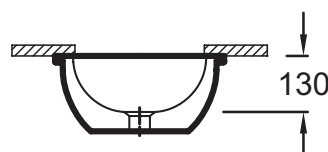

EYG002

Коллекция: VOX

Отделки*:

00 - Белый

Преимущества для конечного пользователя

- Широкий выбор: 4 формы, 7 размеров с/без переливного отверстия
- Быстрый уход: Полностью глазированная, мягкие края без острых углов, глубокая раковина для уменьшения количества брызг
- Эстетическая: Скрытое переливное отверстие, сливная труба встраивается в раковину-столешницу

Преимущества при монтаже

- Аккуратная и точная установка: Гладкий обод, встраиваемая

Технические характеристики

- РАЗМЕРЫ (СМ): 56 x 39 см
- МАТЕРИАЛ: Керамика
- ОТВЕРСТИЕ ПЕРЕЛИВА: Без отверстия перелива
- Без переливного отверстия
- ВЕС: 13,3 кг
- КРЕПЕЖИ: Крепежи в комплекте
- В комплекте: крепежи

Общая информация

Спецификация продукта: Встраиваемая раковина 56,2 x 39,2 см без переливного отверстия. EYG002. Коллекция: VOX. РАЗМЕРЫ (СМ): 56 x 39 см. ВЕС: 13,3 кг. МАТЕРИАЛ: Керамика. КРЕПЕЖИ: Крепежи в комплекте. ОТВЕРСТИЕ ПЕРЕЛИВА: Без отверстия перелива. В комплекте: крепежи. Без переливного отверстия.