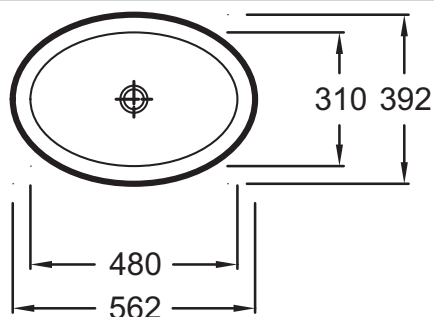

EYG002

Коллекция: VOX

Отделки*:

00 - Белый

Преимущества для конечного пользователя

- Широкий выбор: 4 формы, 7 размеров с/без переливного отверстия
- Быстрый уход: Полностью глазированная, мягкие края без острых углов, глубокая раковина для уменьшения количества брызг
- Эстетическая: Скрытое переливное отверстие, сливная труба встраивается в раковину-столешницу

Преимущества при монтаже

- Аккуратная и точная установка: Гладкий обод, встраиваемая

Технические характеристики

- РАЗМЕРЫ (СМ): 56 x 39 см
- МАТЕРИАЛ: Керамика
- ОТВЕРСТИЕ ПЕРЕЛИВА: Без отверстия перелива
- Без переливного отверстия
- ВЕС: 13,3 кг
- КРЕПЕЖИ: Крепежи в комплекте
- В комплекте: крепежи

Общая информация

Спецификация продукта: Встраиваемая раковина 56,2 x 39,2 см без переливного отверстия. EYG002. Коллекция: VOX. РАЗМЕРЫ (СМ): 56 x 39 см. ВЕС: 13,3 кг. МАТЕРИАЛ: Керамика. КРЕПЕЖИ: Крепежи в комплекте. ОТВЕРСТИЕ ПЕРЕЛИВА: Без отверстия перелива. В комплекте: крепежи. Без переливного отверстия.