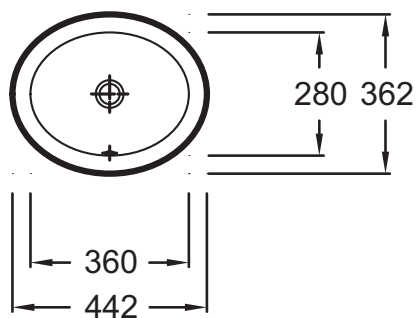

### Caractéristiques techniques

- DIMENSIONS : 44,20 x 36,20 cm
- MATÉRIAU : Céramique
- PERCEMENT ROBINETTERIE : Sans trou de robinetterie
- MEULÉ/NON-MEULÉ : Meulé, pour une installation parfaite avec un meuble ou un plan de travail
- NOMBRE DE VASQUES : Simple vasque
- Avec trou de trop-plein à l'avant

- POIDS : 9,9 kg
- TYPE D'INSTALLATION : Encastré par-dessous
- CONFIGURATION : STANDARD
- TROP-PLEIN : Avec trou de trop plein
- LIVRÉ AVEC : Kit de fixation
- Sans cache trop-plein

### Bénéfices consommateurs

- LARGE CHOIX : 4 formes, 7 dimensions, avec ou sans trou de trop-plein
- ENTRETIEN RAPIDE : Entièrement émaillée, pentes douces sans angle vif, cuve profonde évitant les éclaboussures
- ESTHÉTIQUE : Trou de trop-plein discret à l'avant, double paroi de la vasque intégrant le canal de trop-plein

### Dessin technique

Descriptif CCTP : Vasque ovale à encastrer par-dessous 44,2 x 36,2 cm, avec trou de trop-plein. EY1102. Collection : VOX. DIMENSIONS : 44,20 x 36,20 cm. POIDS : 9,9 kg. MATÉRIAU : Céramique. TYPE D'INSTALLATION : Encastré par-dessous. PERCEMENT ROBINETTERIE : Sans trou de robinetterie. CONFIGURATION : STANDARD. MEULÉ/NON-MEULÉ : Meulé, pour une installation parfaite avec un meuble ou un plan de travail. TROP-PLEIN : Avec trou de trop plein. NOMBRE DE VASQUES : Simple vasque. LIVRÉ AVEC : Kit de fixation. Avec trou de trop-plein à l'avant. Sans cache trop-plein.