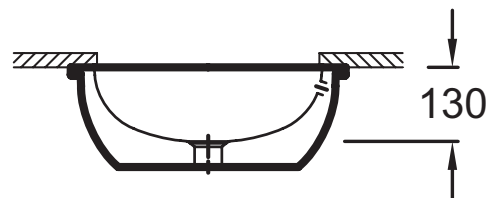

EYK102

Collection : VOX

Couleur* :

00 - Blanc

Principaux atouts :

Caractéristiques techniques

- DIMENSIONS : 48 x 48 cm
- MATÉRIAU : Céramique
- PERCEMENT ROBINETTERIE : Sans trou de robinetterie
- MEULÉ/NON-MEULÉ : Meulé, pour une installation parfaite avec un meuble ou un plan de travail
- LIVRÉ AVEC : Kit de fixation
- POIDS : 13,3 kg
- TYPE D'INSTALLATION : Encastré par-dessous
- CONFIGURATION : STANDARD
- TROP-PLEIN : Avec trou de trop plein
- Sans cache trop-plein

Bénéfices consommateurs

- LARGE CHOIX : 4 formes, 7 dimensions, avec ou sans trou de trop-plein
- ESTHÉTIQUE : Trou de trop-plein discret à l'avant, double paroi de la vasque intégrant le canal de trop-plein

Bénéfices installateurs

- INSTALLATION PROPRE ET PRÉCISE : Bride meulée sur le dessus pour une planéité parfaite, possibilité d'installation à fleur

Dessin technique

Descriptif CCTP : Vasque ronde à encastrer par-dessous ø48,2 cm, avec trou de trop-plein. EYK102. Collection : VOX. DIMENSIONS : 48 x 48 cm. POIDS : 13,3 kg. MATÉRIAU : Céramique. TYPE D'INSTALLATION : Encastré par-dessous. PERCEMENT ROBINETTERIE : Sans trou de robinetterie. CONFIGURATION : STANDARD. MEULÉ/NON-MEULÉ : Meulé, pour une installation parfaite avec un meuble ou un plan de travail. TROP-PLEIN : Avec trou de trop plein. LIVRÉ AVEC : Kit de fixation. Sans cache trop-plein.