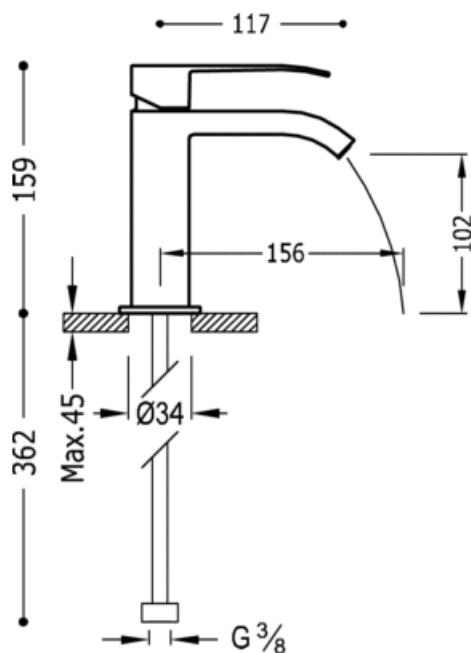

Однорычажный смеситель для умывальника; с каскадным изливом. ПРИМЕЧАНИЕ: Смеситель с открытым каскадным изливом, 2 регулирующих вентиля с фильтрами (арт: 91.34.525).: покрытие белый хром, рукоятка

Умывальник  
Однорычажный смеситель  
Рычаг  
С каскадным изливом  
Поверхность

	NCR	00610101NED
	BCR	00610101BLD
	ACE	00610101ACD