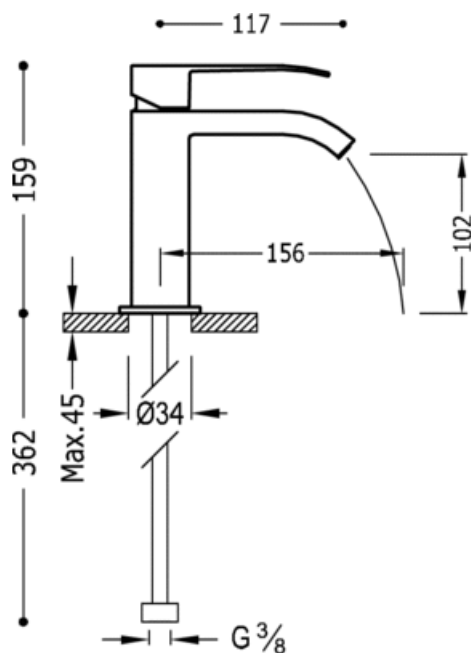

Однорычажный смеситель для умывальника; с каскадным изливом. ПРИМЕЧАНИЕ: Смеситель с открытым каскадным изливом, 2 регулирующих вентиля с фильтрами (арт: 91.34.525).: покрытие черный хром, рукоятка

Умывальник  
Однорычажный смеситель  
Рычаг  
С каскадным изливом  
Поверхность

	NCR	00610101NED
	BCR	00610101BLD
	ACE	00610101ACD