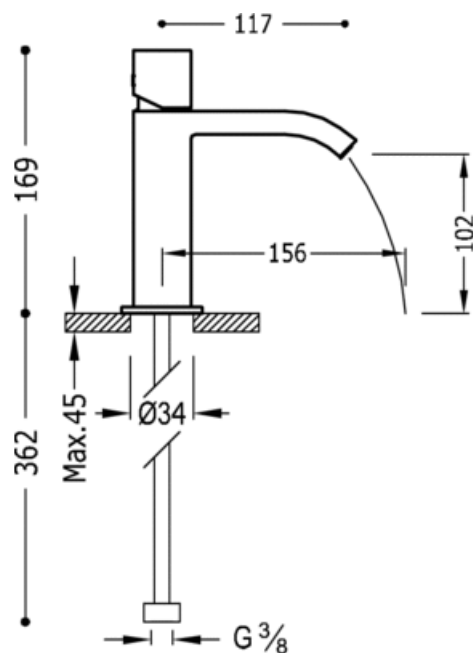

Однорычажный смеситель для умывальника; с каскадным изливом. * ПРИМЕЧАНИЕ: Смеситель с открытым каскадным изливом, 2 регулирующих вентиля с фильтрами (арт: 91.34.525).: хромовое покрытие, маховик

Умывальник
Однорычажный смеситель
Рукоятка
С каскадным изливом
Поверхность

	CRO	00610102
	CRO	00610102D