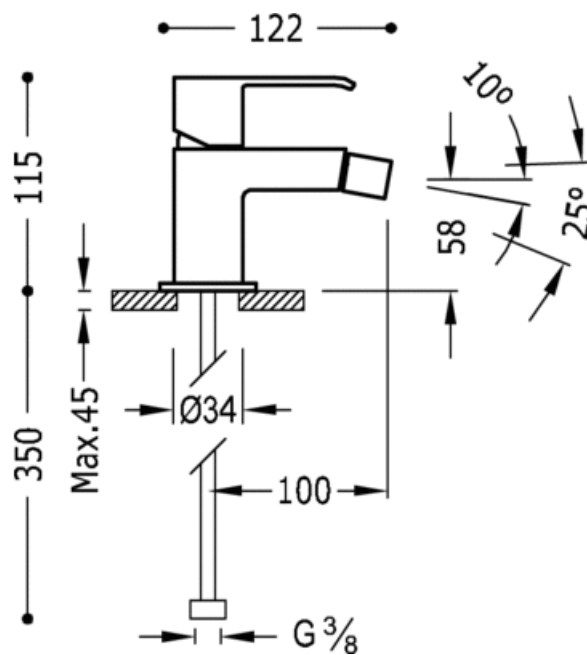

Однорычажный смеситель для биде: хромовое покрытие, рукоятка

91.30.190

Биде  
Однорычажный смеситель  
Рычаг  
С аэратором  
Поверхность

CRO 00612001

CRO 00612001D