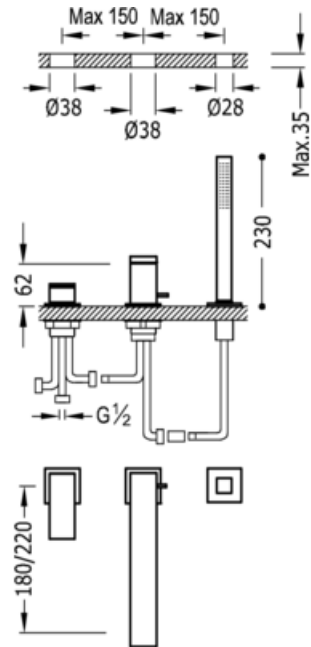

Однорычажный смеситель для борта ванны CUADRO; душ с антиизвестковым покрытием (202.639.01)- Расход: 3 бар - 13 л/мин.- Совместим с комплектом бачка N.: 200.245.01.- ПРИМЕЧАНИЕ: см. длину рукава.: хромовое покрытие, рукоятка

Ванна / душ
 Однорычажный смеситель
 Рычаг
 С аэратором
 Встроенный

CRO 00616103