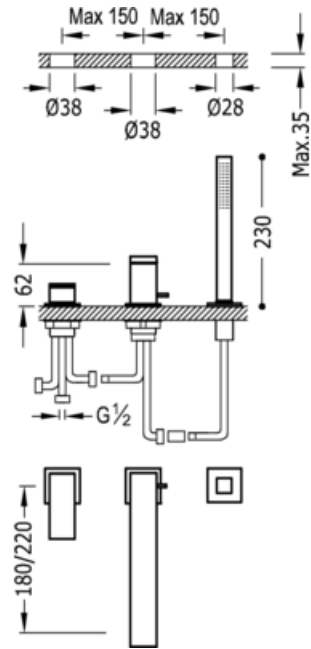

Однорычажный смеситель для борта ванны CUADRO; душ с антиизвестковым покрытием (202.639.01)- Расход: 3 бар - 13 л/мин.- Совместим с комплектом бачка N.: 200.245.01.- ПРИМЕЧАНИЕ: см. длину рукава.: хромовое покрытие, рукоятка

Ванна / душ
 Однорычажный смеситель
 Рычаг
 С аэратором
 Встроенный

CRO 00616105