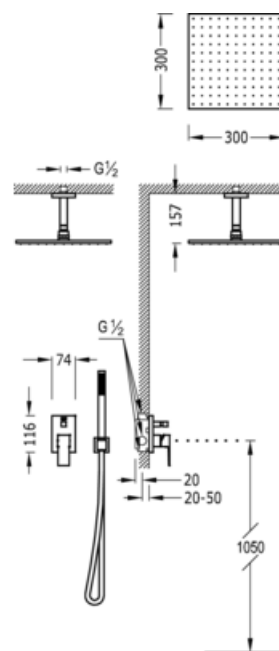

Душевая система с однорычажным встроенным смесителем CUADRO; с затвором и регулятором потока.- Включая встраиваемый корпус- Несъемный душ 300x300 мм. с шарниром. Латунь (1.34.138.30). - Настенный держатель. (006.182.01).- Съемный душ с антиизвестковым покрытием (006.639.01).- Шланг SATIN (91.34.609.15).:

91.30.190

Cr

Душ
Однорычажный смеситель
Рычаг
Встроенный

CRO 00618080