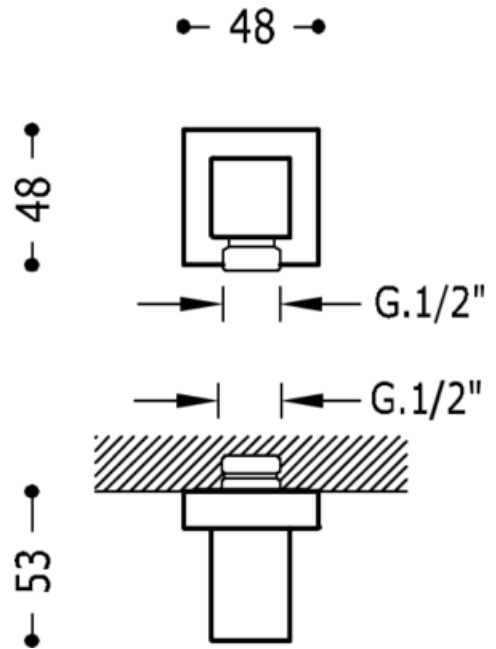

Настенный вывод для шланга; Водозабор 1/2": хромовое покрытие

Другое

CRO 00618301