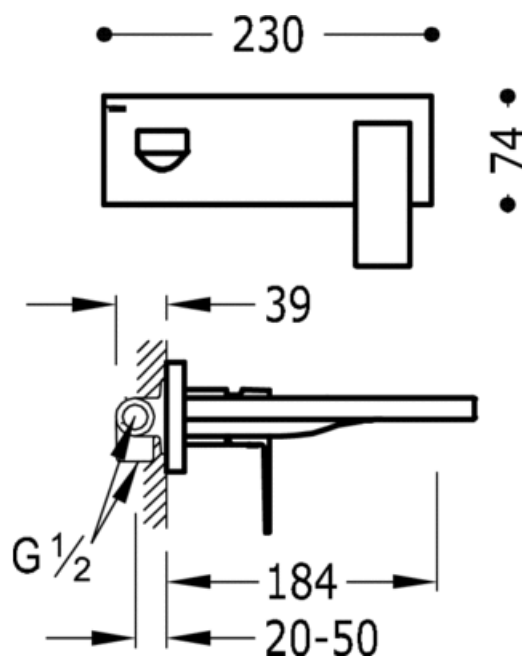

Однорычажный настенный смеситель; Цельный встроенный корпус включен в комплект.  
Излив 185 мм: хромированное покрытие, рукоятка

Умывальник / смесители для кухни  
Однорычажный смеситель  
Рычаг  
С аэратором  
Встроенный