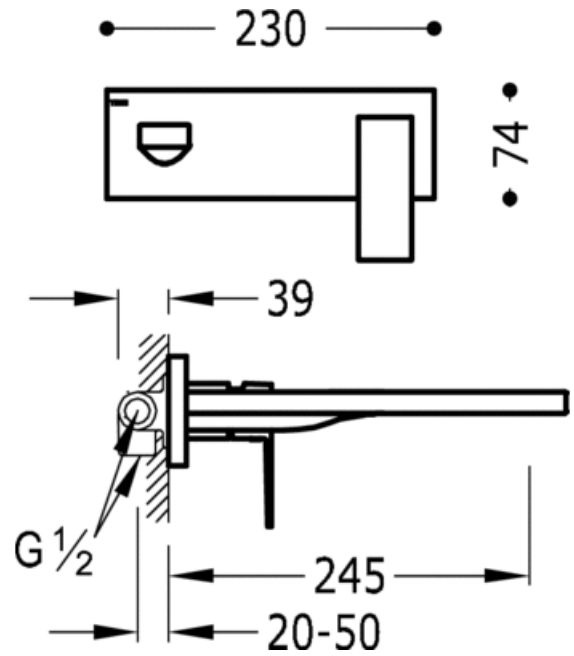

Однорычажный настенный смеситель; Цельный встроенный корпус включен в комплект.
Излив 245 мм: хромовое покрытие, рукоятка

Умывальник / смесители для кухни
Однорычажный смеситель
Рычаг
С аэратором
Встроенный