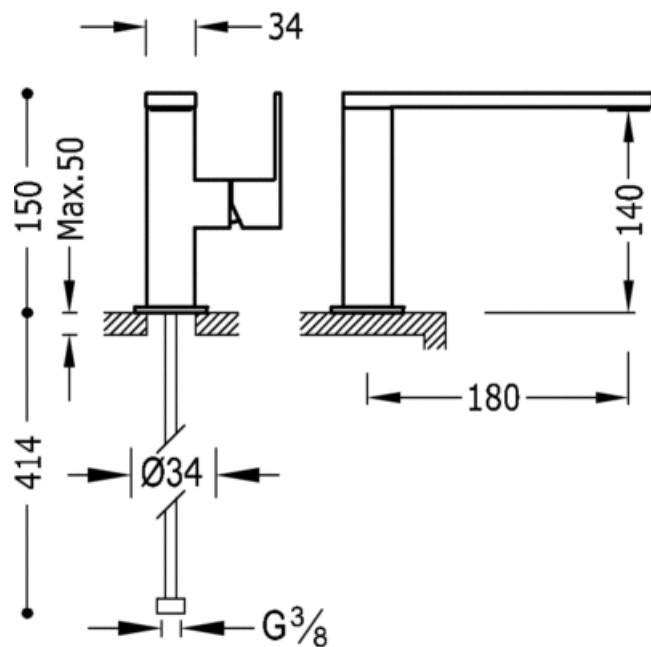

Однорычажный смеситель для умывальника; излив 34x10 мм: стальное покрытие, рукоятка

Умывальник
Однорычажный смеситель
Рычаг
С аэратором
Поверхность

ACE	00620501ACD
NMT	00620501NMD
BMT	00620501BMD