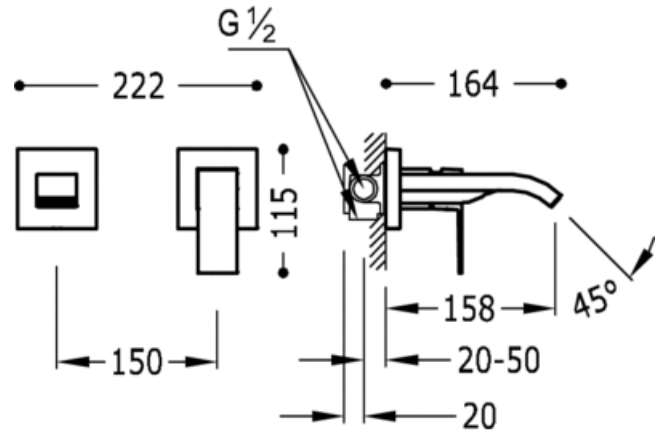

Однорычажный настенный смеситель; с каскадным изливом. Цельный встроенный корпус включен в комплект.: хромовое покрытие, рукоятка

Умывальник
 Однорычажный смеситель
 Рычаг
 С каскадным изливом
 Встроенный