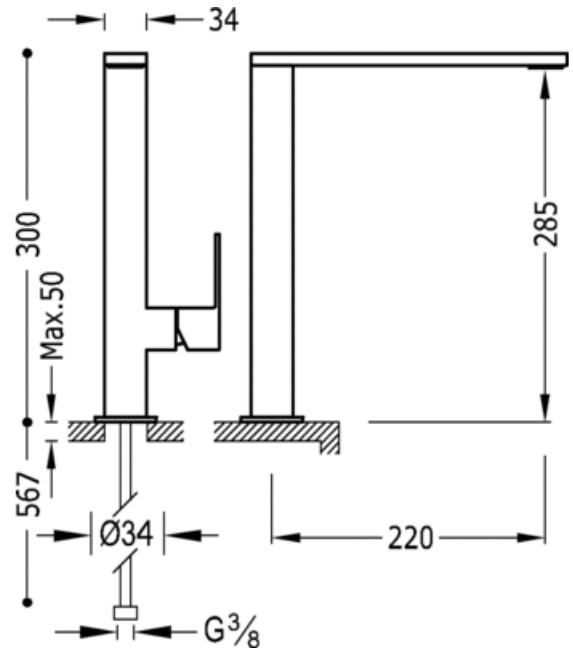

Однорычажный смеситель для умывальника; излив 34x10 мм: хромовое покрытие, рукоятка

Умывальник  
 Однорычажный смеситель  
 Рычаг  
 С аэратором  
 Поверхность

CRO 00648501