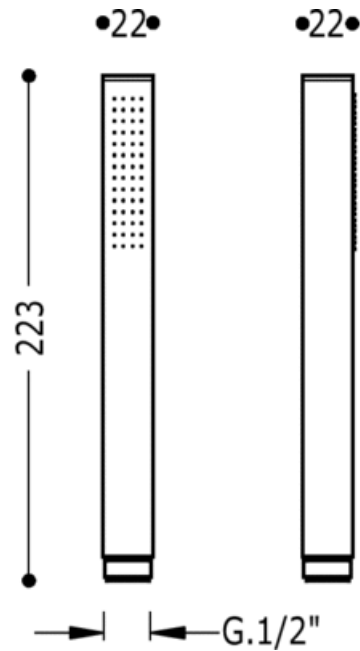

Душ с антиизвестковым покрытием CUADRO; Латунь: хромированное покрытие

Ручные души

CRO	00663901
BCR	00663901BL
NCR	00663901NG
ACE	00663901AC