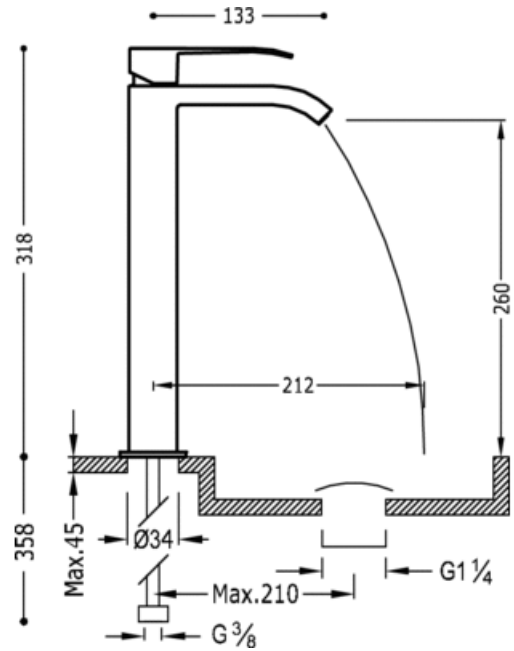

Однорычажный смеситель для умывальника; с каскадным изливом. * ПРИМЕЧАНИЕ: Смеситель с открытым каскадным изливом, 2 регулирующих вентиля с фильтрами (арт: 91.34.525).: хромовое покрытие, рукоятка

Умывальник
 Однорычажный смеситель
 Рычаг
 С каскадным изливом
 Поверхность