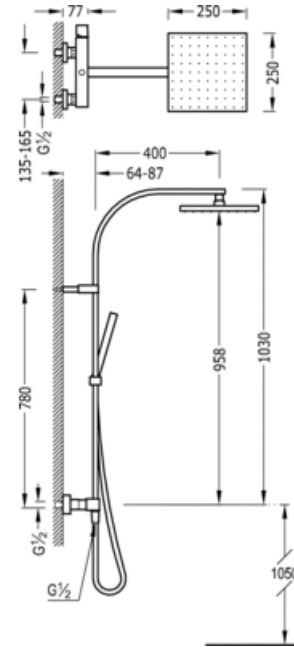

Однорычажный комплект с антиизвестковым душем CUADRO; - Несъемный душ 250x250 мм. с шарниром. (1.34.138.26). - Съемный душ с антиизвестковым покрытием (006.639.01).- Шланг SATIN (91.34.609.15).: хромовое покрытие, маховик

91.30.190

Cr

Душ
Однорычажный смеситель
Рукоятка
Поверхность

CRO 00719101