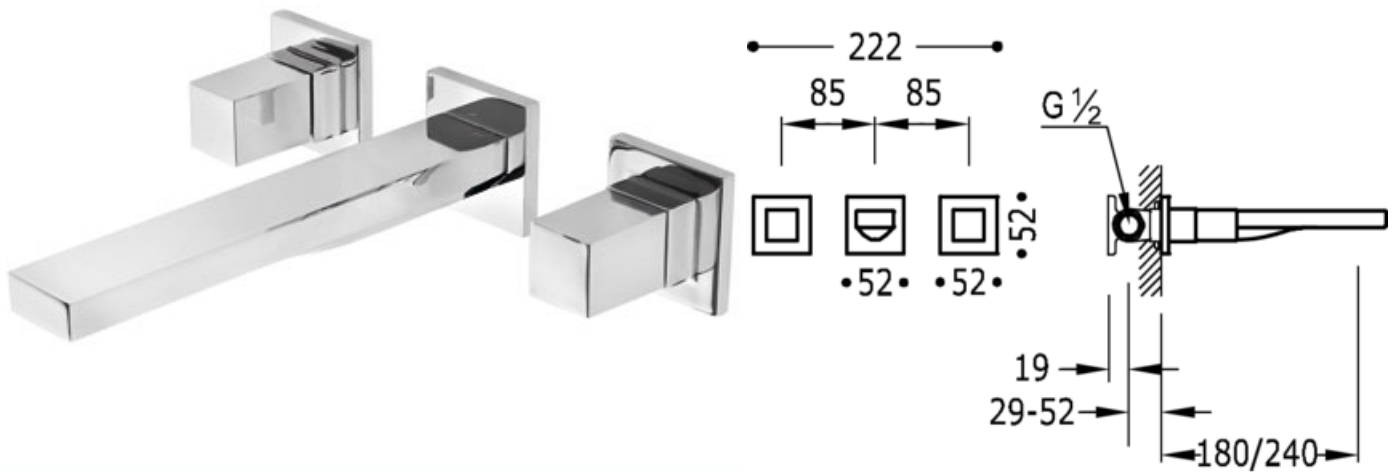

Двуручный настенный смеситель; Цельный встроенный корпус включен в комплект.
Излив 180 мм: хромовое покрытие

9134.282

Cr

Умывальник / смесители для кухни
Двуручный смеситель
Рукоятка
С аэратором
Встроенный