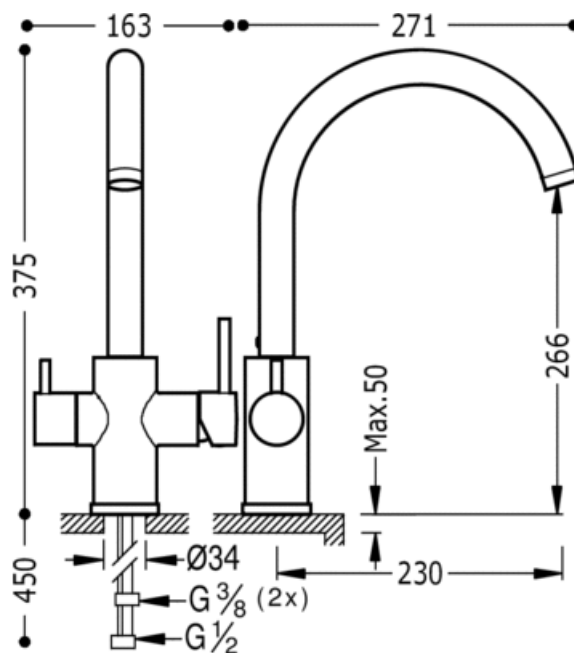

Однорычажный вертикальный смеситель для мойки ECOSMOSIS; двойной режим без фильтра.
 ПРИМЕЧАНИЕ: Для осмоса объектов.: хромовое покрытие, рукоятка

9134592

Ø 34

360°

Cr

Обработка воды
 Однорычажный смеситель
 Рычаг
 С аэратором
 Поверхность